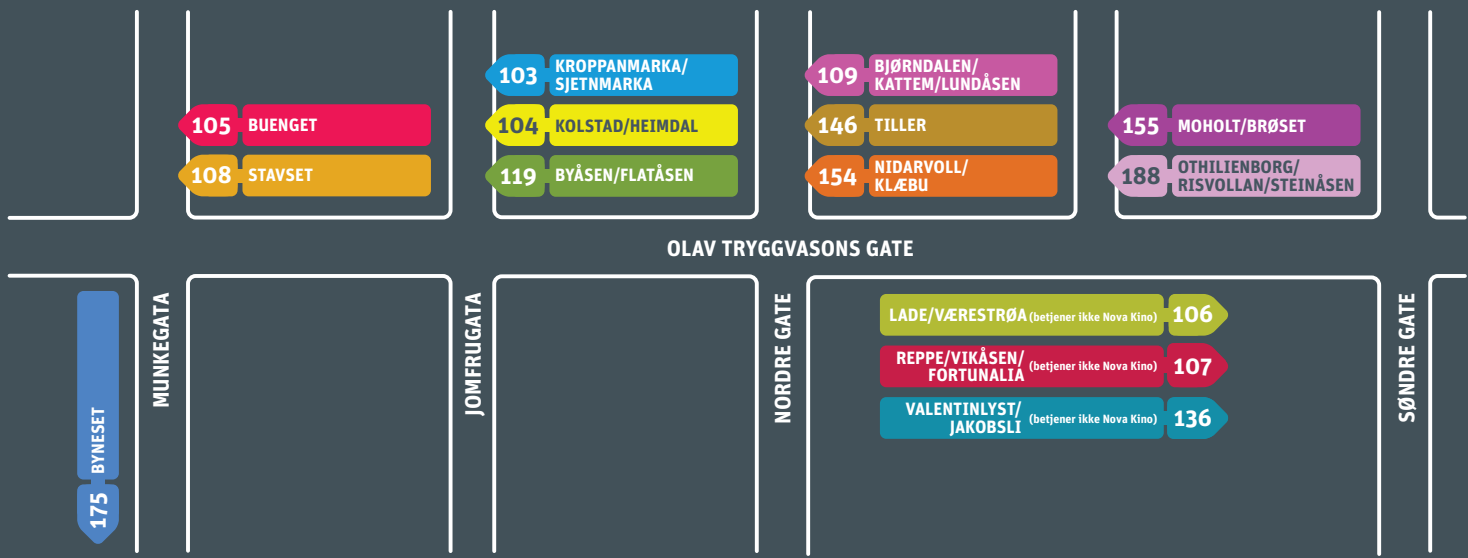

Trygg nattskyss fra AtB

Nattbussen starter i sentrum

Last ned appen AtB Reise.
Alt i en app - reiseplanlegger, sanntid og driftsinformasjon.