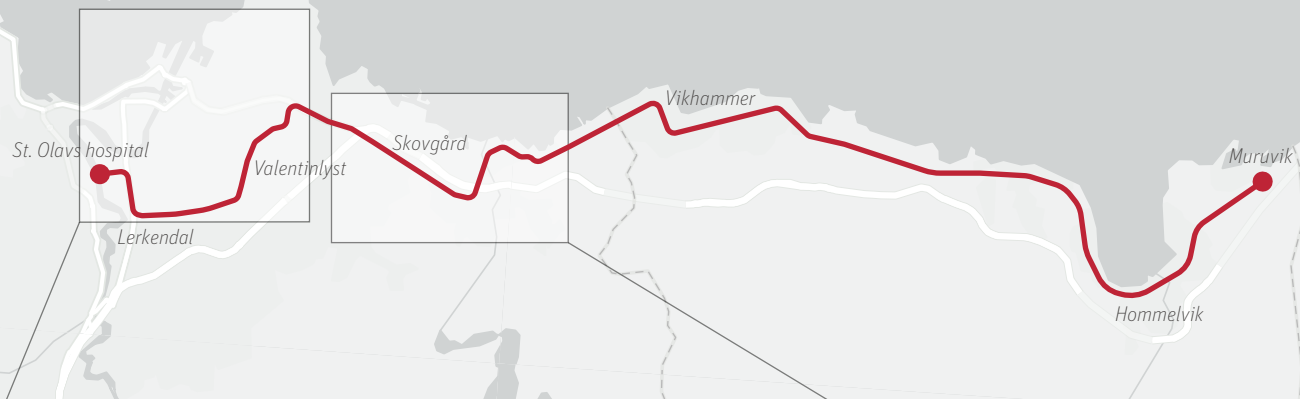

Muruvik - Vikhammer - Engstrømbakken - Skovgård - Valentinlyst - Lerkendal - St.Olavs hospital - Marienborg

Via Kong Øysteins veg - Dybdahls veg - Strindvegen - Elgeseter gate - Olav Kyrres gate