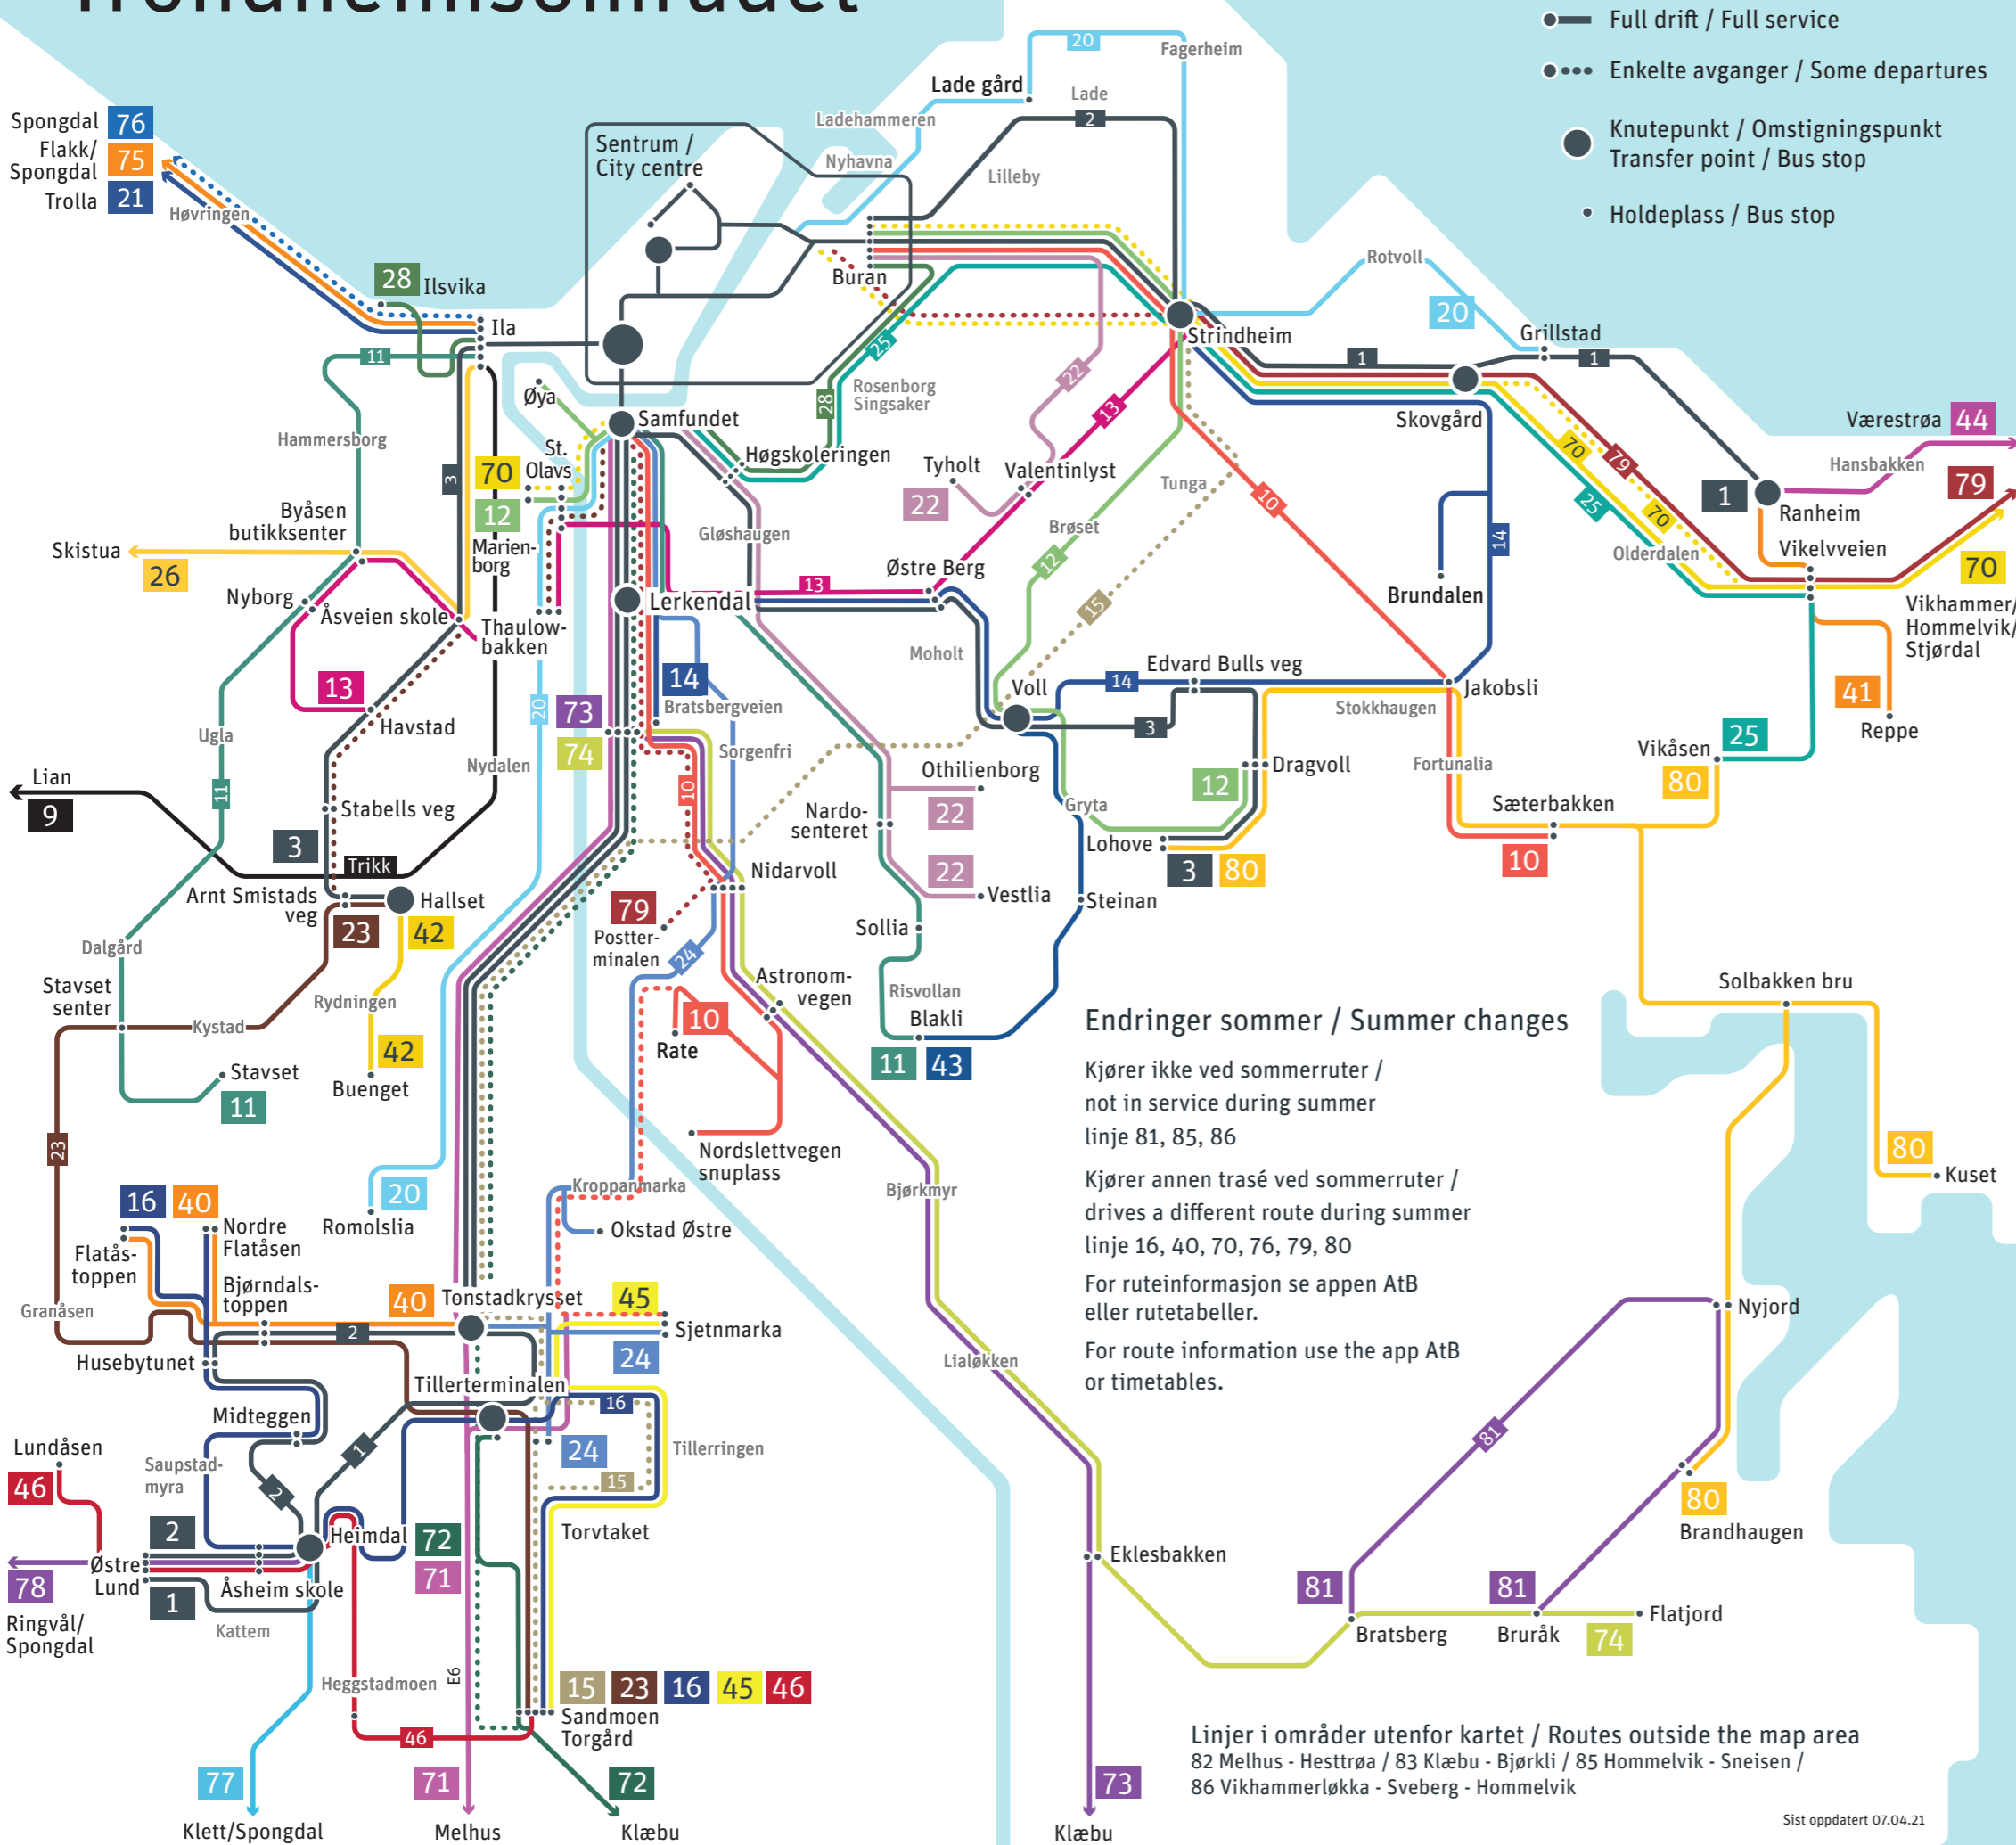

Trondheimsområdet

Sentrum / City centre

Nidarosdomen	Trondheim S
1 2 3 10 11	2 10 20 21 23
12 20 22 23 24	24 25 70 72 75
25 28 70 71 72	76 79
79	
(21, 75 og 76 kun på K1)	Brattøra
Kongens gate K1/K2	10 20 21 23 25
3 11 21 28 72	70 72 79
76 75	Pirbadet
St. Olavs gate	21 23 28 72
9	Hurtigbåtterminalen
(21, 75 og 76 kun på P2)	25
Prinsens gate P1/P2	Olav Tryggvasons gate 2 / Bakkegata / Solsiden
1 2 10 12 20	1 12 22 70 71
21 22 23 24 25	Dyre Halses gate
70 71 72 75 76	2
79	Buran
(mot sentrum)	1 2 10 12 22
Olav Tryggvasons gate 1	70
1 2 10 12 20	Dora
21 22 23 24 25	20
70 71 75 76 79	
Dronningens gate D19	
26	
(fra sentrum)	
Olav Tryggvasons gate 3	
2 10 20 21 23 24	
25 70 72 75 76 79	