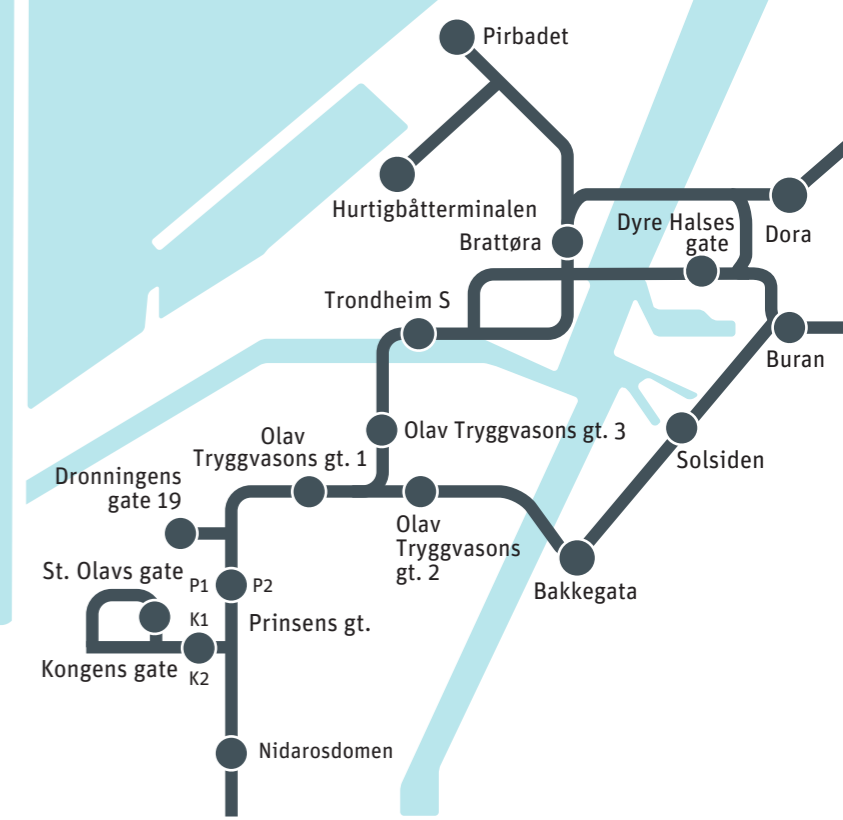

Trondheimsområdet

Sentrum / City centre

Nidarosdomen	Trondheim S
1 2 3 10 11	2 10 20 21 23
12 20 22 23 24	24 25 70 72 75
25 28 70 71 72	76 79
79	
(21, 75 og 76 kun på K1)	Brattøra
Kongens gate K1/K2	10 20 21 23 25
3 11 21 28 72	70 72 79
76 75	Pirbadet
St. Olavs gate	21 23 28 72
9	Hurtigbåtterminalen
(21, 75 og 76 kun på P2)	25
Prinsens gate P1/P2	Olav Tryggvasons gate 2 / Bakkegata / Solsiden
1 2 10 12 20	1 12 22 70 71
21 22 23 24 25	Dyre Halses gate
70 71 72 75 76	2
79	Buran
(mot sentrum)	1 2 10 12 22
Olav Tryggvasons gate 1	70
1 2 10 12 20	Dora
21 22 23 24 25	20
70 71 75 76 79	
Dronningens gate D19	
26	
(fra sentrum)	
Olav Tryggvasons gate 3	
2 10 20 21 23 24	
25 70 72 75 76 79	