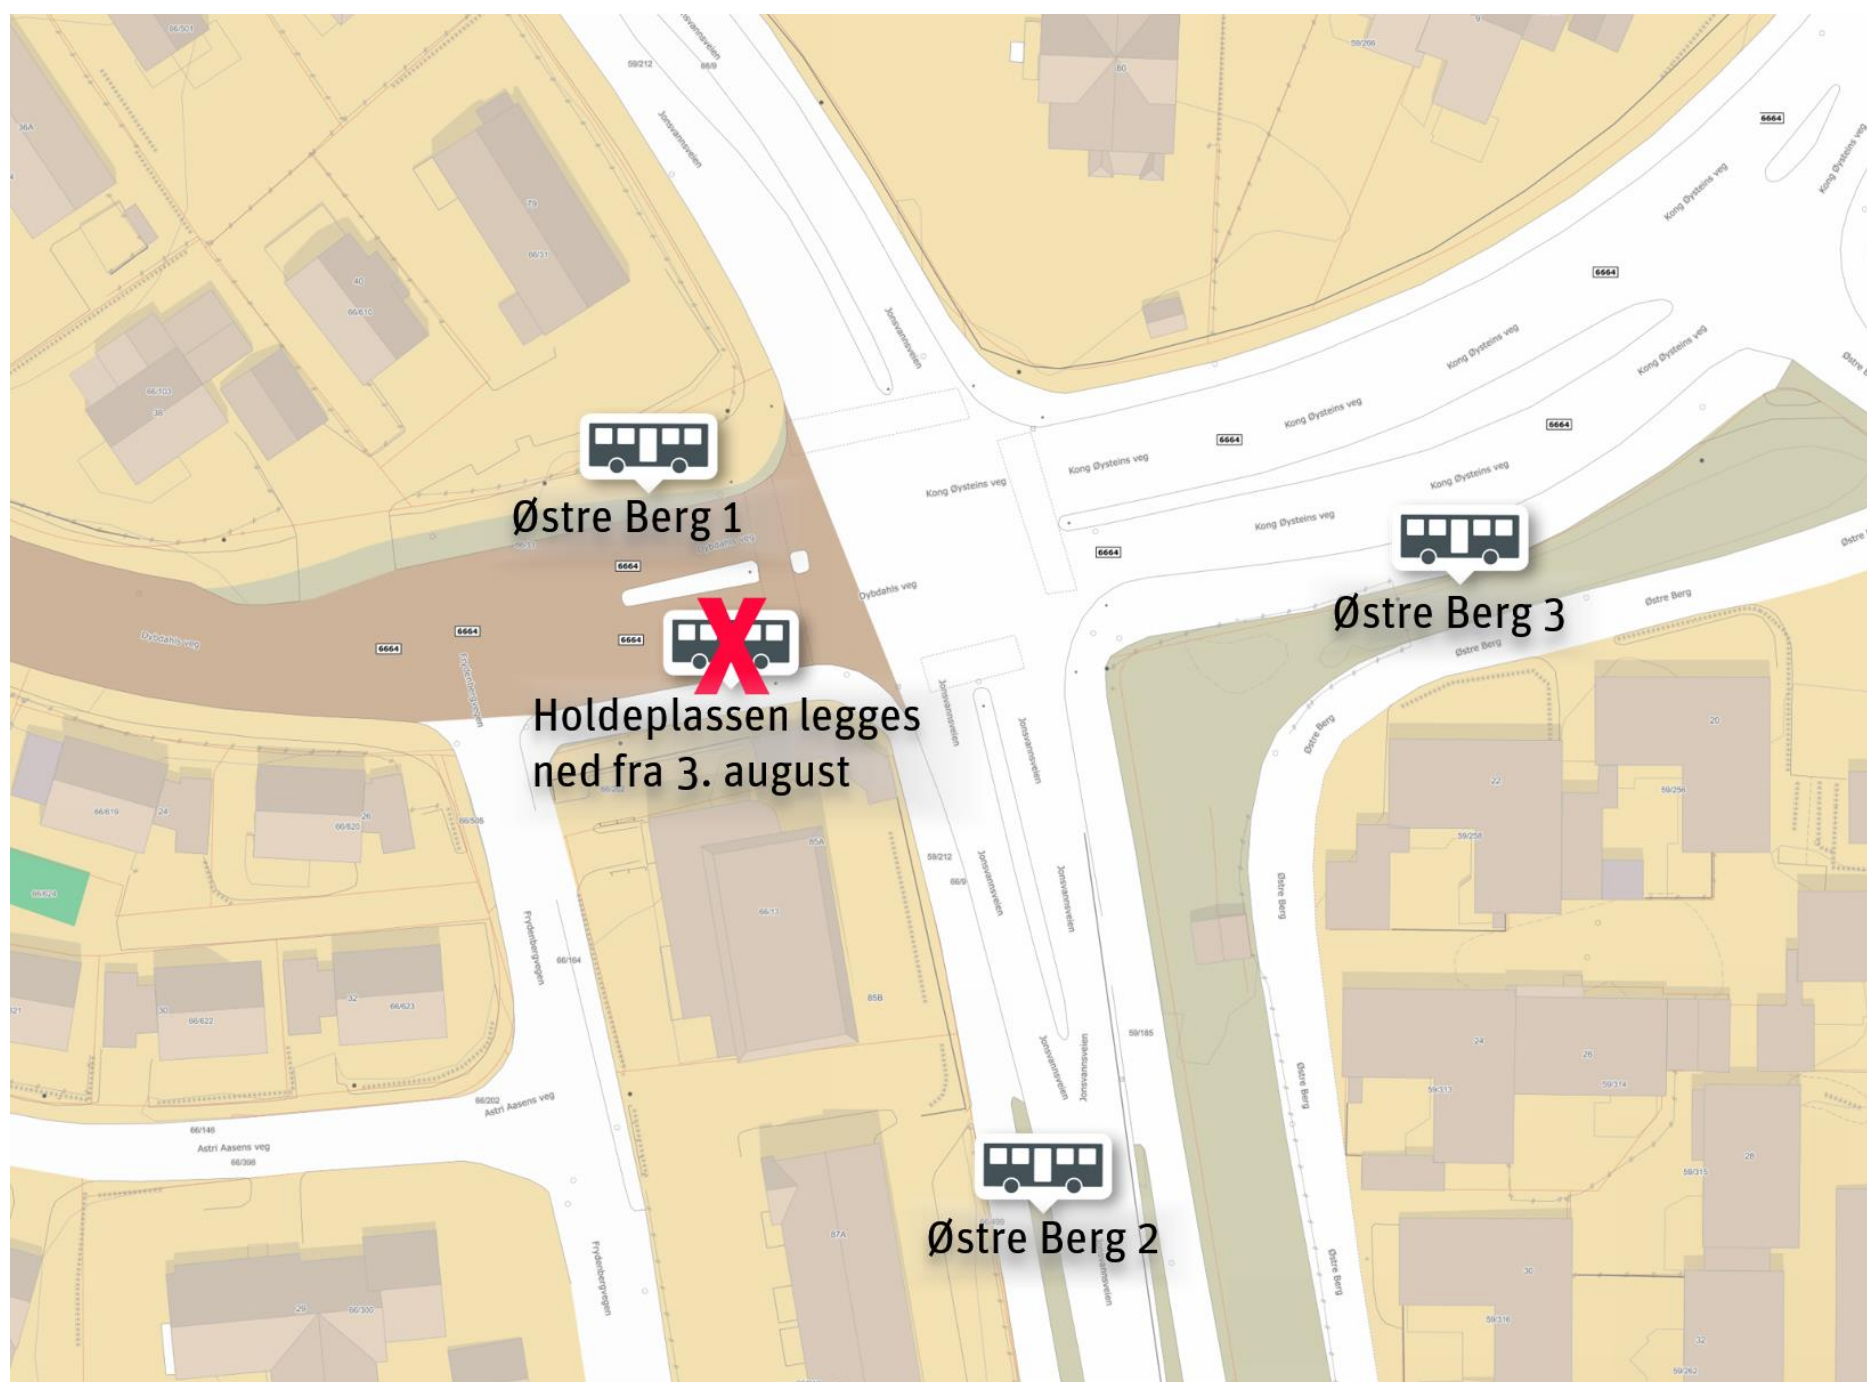

Holdeplassene Østre Berg endres permanent fra 3. august

Holdeplassene Østre Berg endres permanent fra 3. august. Se kart for forklaring.

Siste
nytt på

Ruteopplysning 177 - atb.no