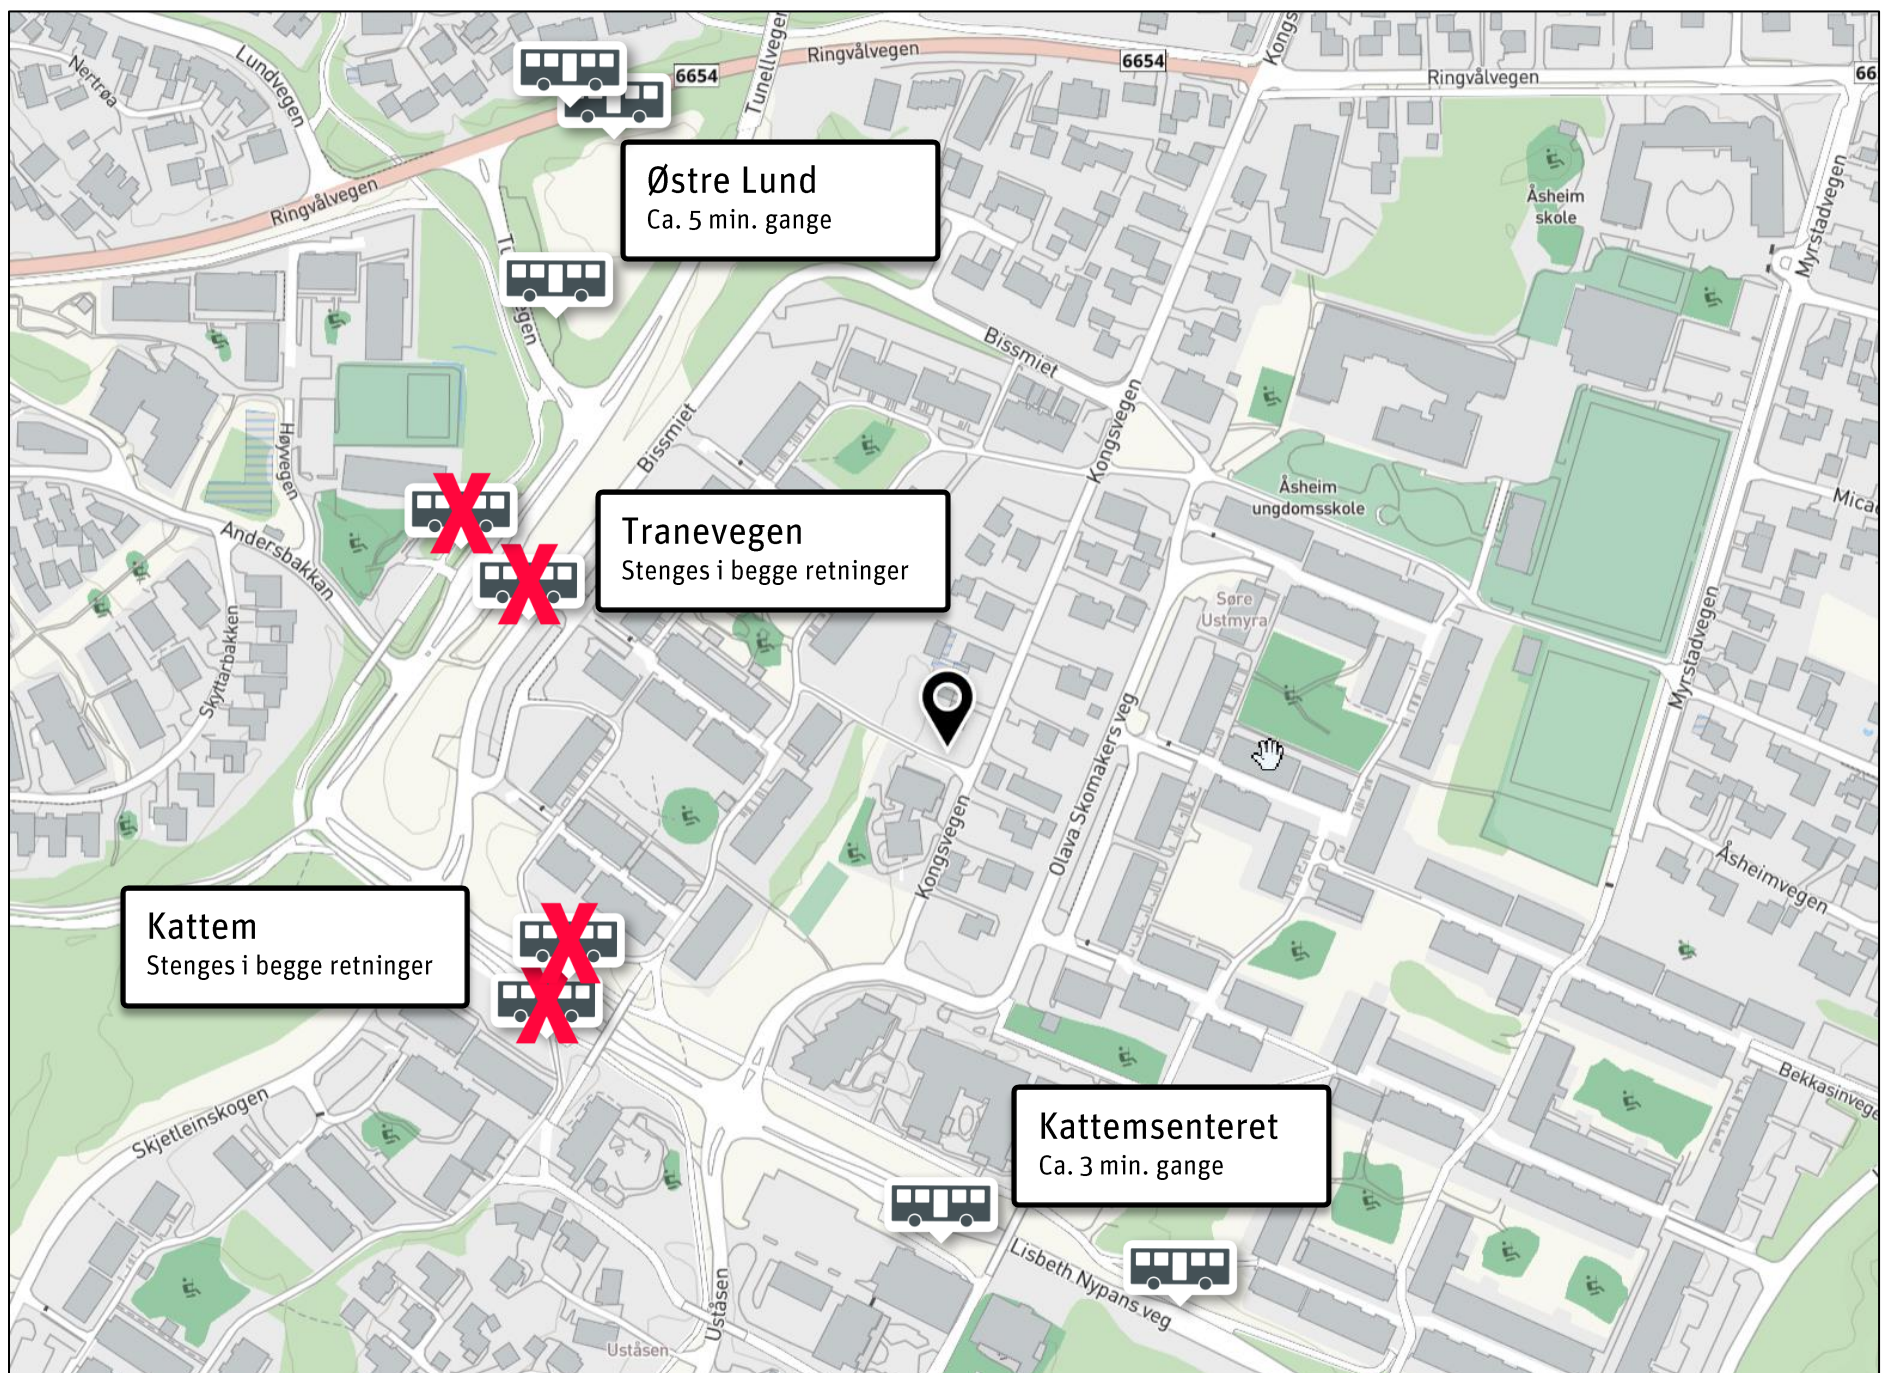

Holdeplassen Kattem stenges permanent 3. august

Holdeplassen Kattem stenges fra og med 3. august i begge retninger. Endringen er permanent. Nærmeste alternative holdeplass blir Kattemsenteret og Østre Lund. Se kart for forklaring.

Siste
nytt på

Ruteopplysning 177 - atb.no