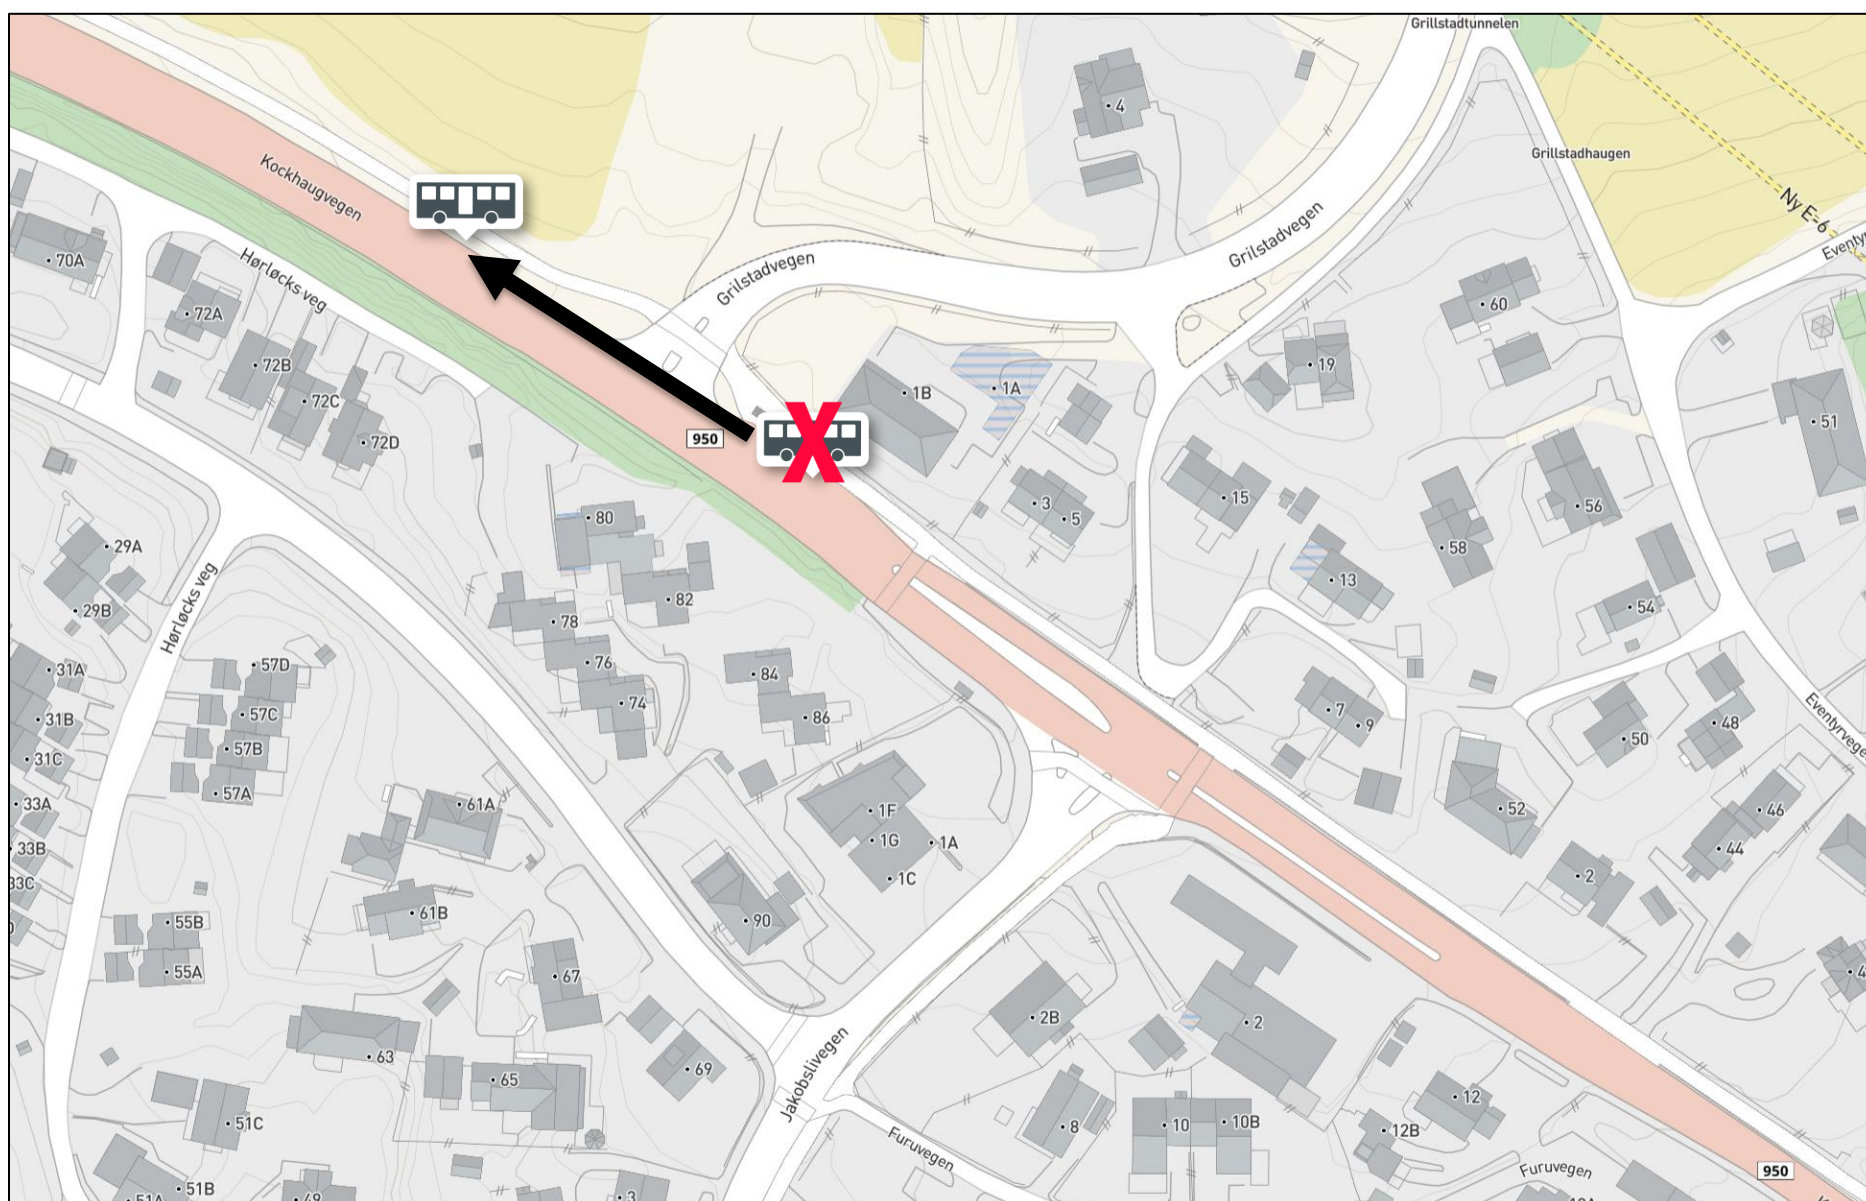

Holdeplassen Skovgård mot sentrum flyttes 16.juli.

Holdeplassen Skovgård mot sentrum flyttes fra og med 16.juli. Endringen er permanent, se kart for forklaring.

Siste
nytt på

Ruteopplysning 177 - atb.no