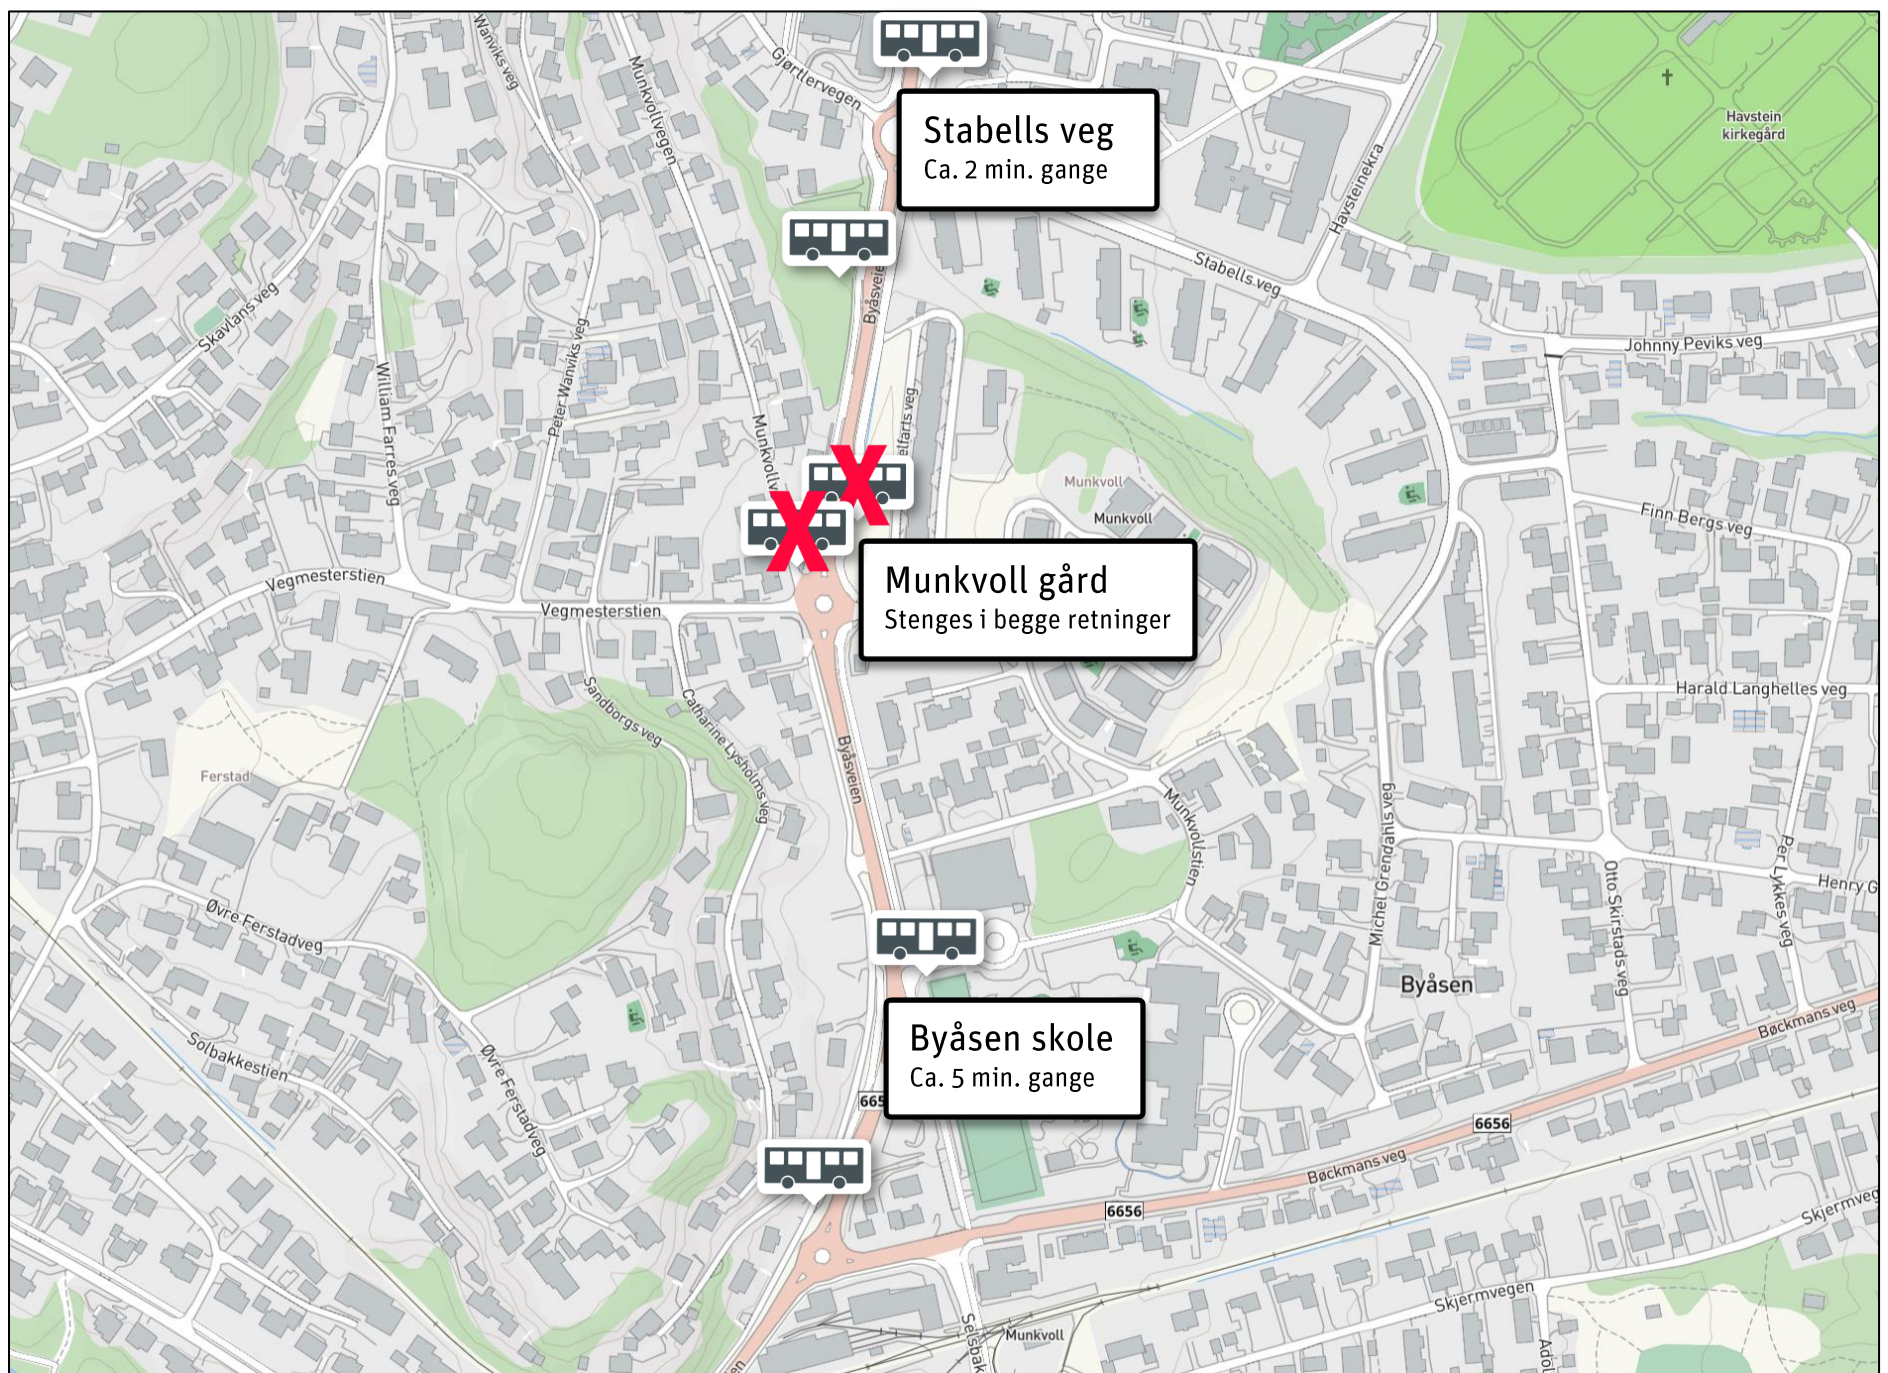

Holdeplassen Munkvoll gård stenges permanent 3. august

Holdeplassen Munkvoll gård stenges fra og med 3. august i begge retninger. Endringen er permanent. Nærmeste alternative holdeplass blir Stabells veg og Byåsen skole. Se kart for forklaring.

Siste
nytt på

Ruteopplysning 177 - atb.no