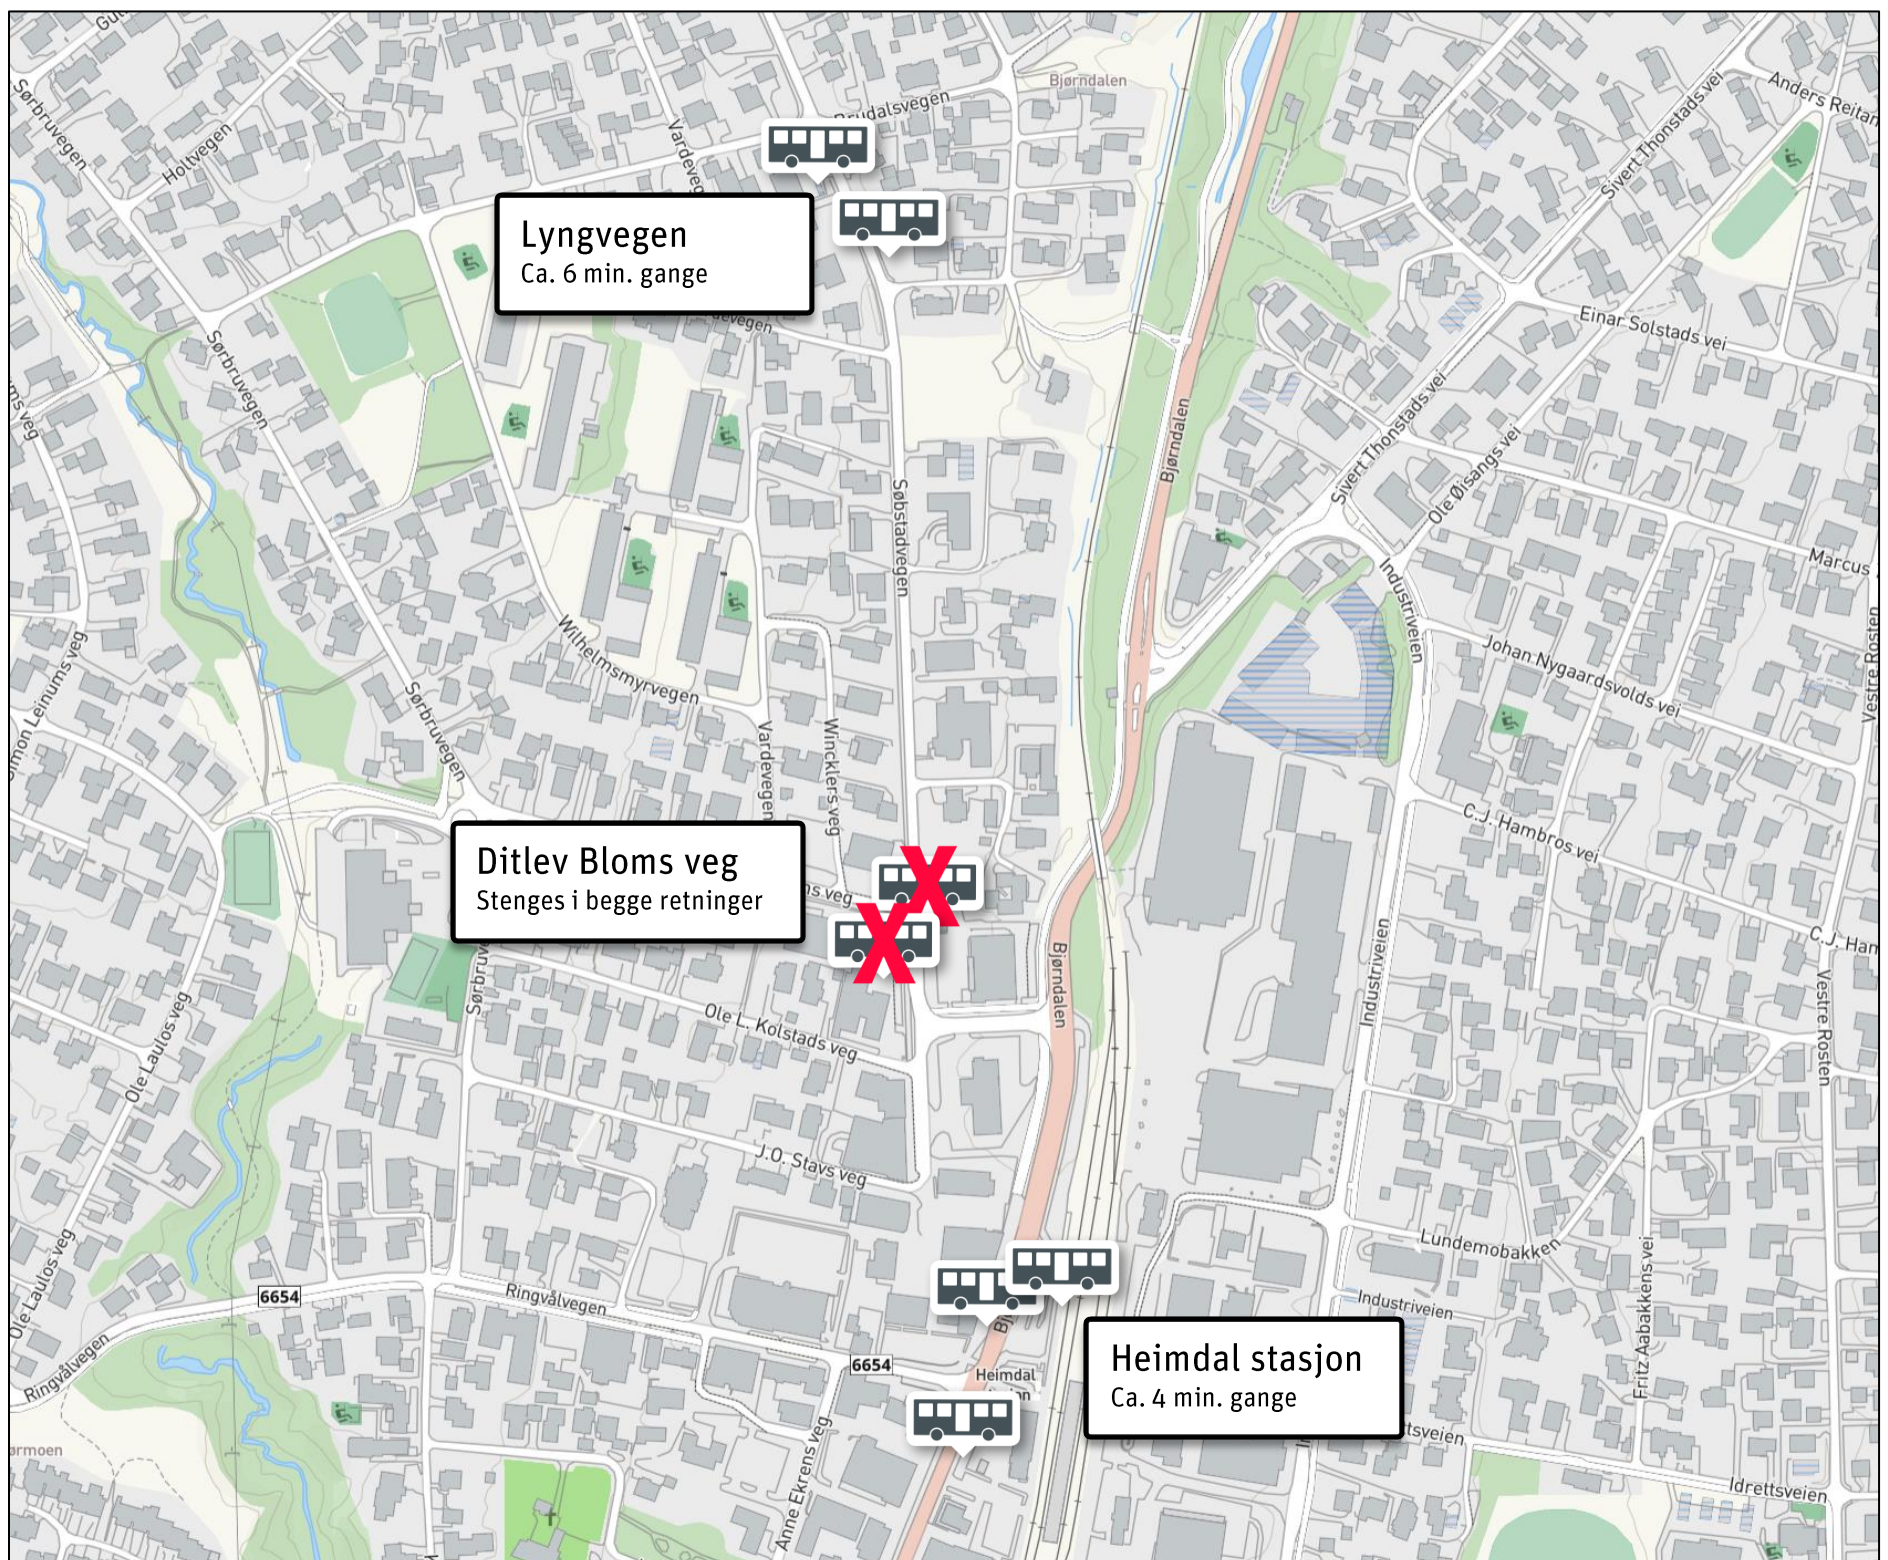

Holdeplassen Ditlev Bloms veg stenges permanent 3. august

Holdeplassen Ditlev Bloms veg stenges fra og med 3. august i begge retninger. Endringen er permanent. Nærmeste alternative holdeplass blir Heimdal og Lyngvegen. Se kart for forklaring.

Siste
nytt på

Ruteopplysning 177 - atb.no