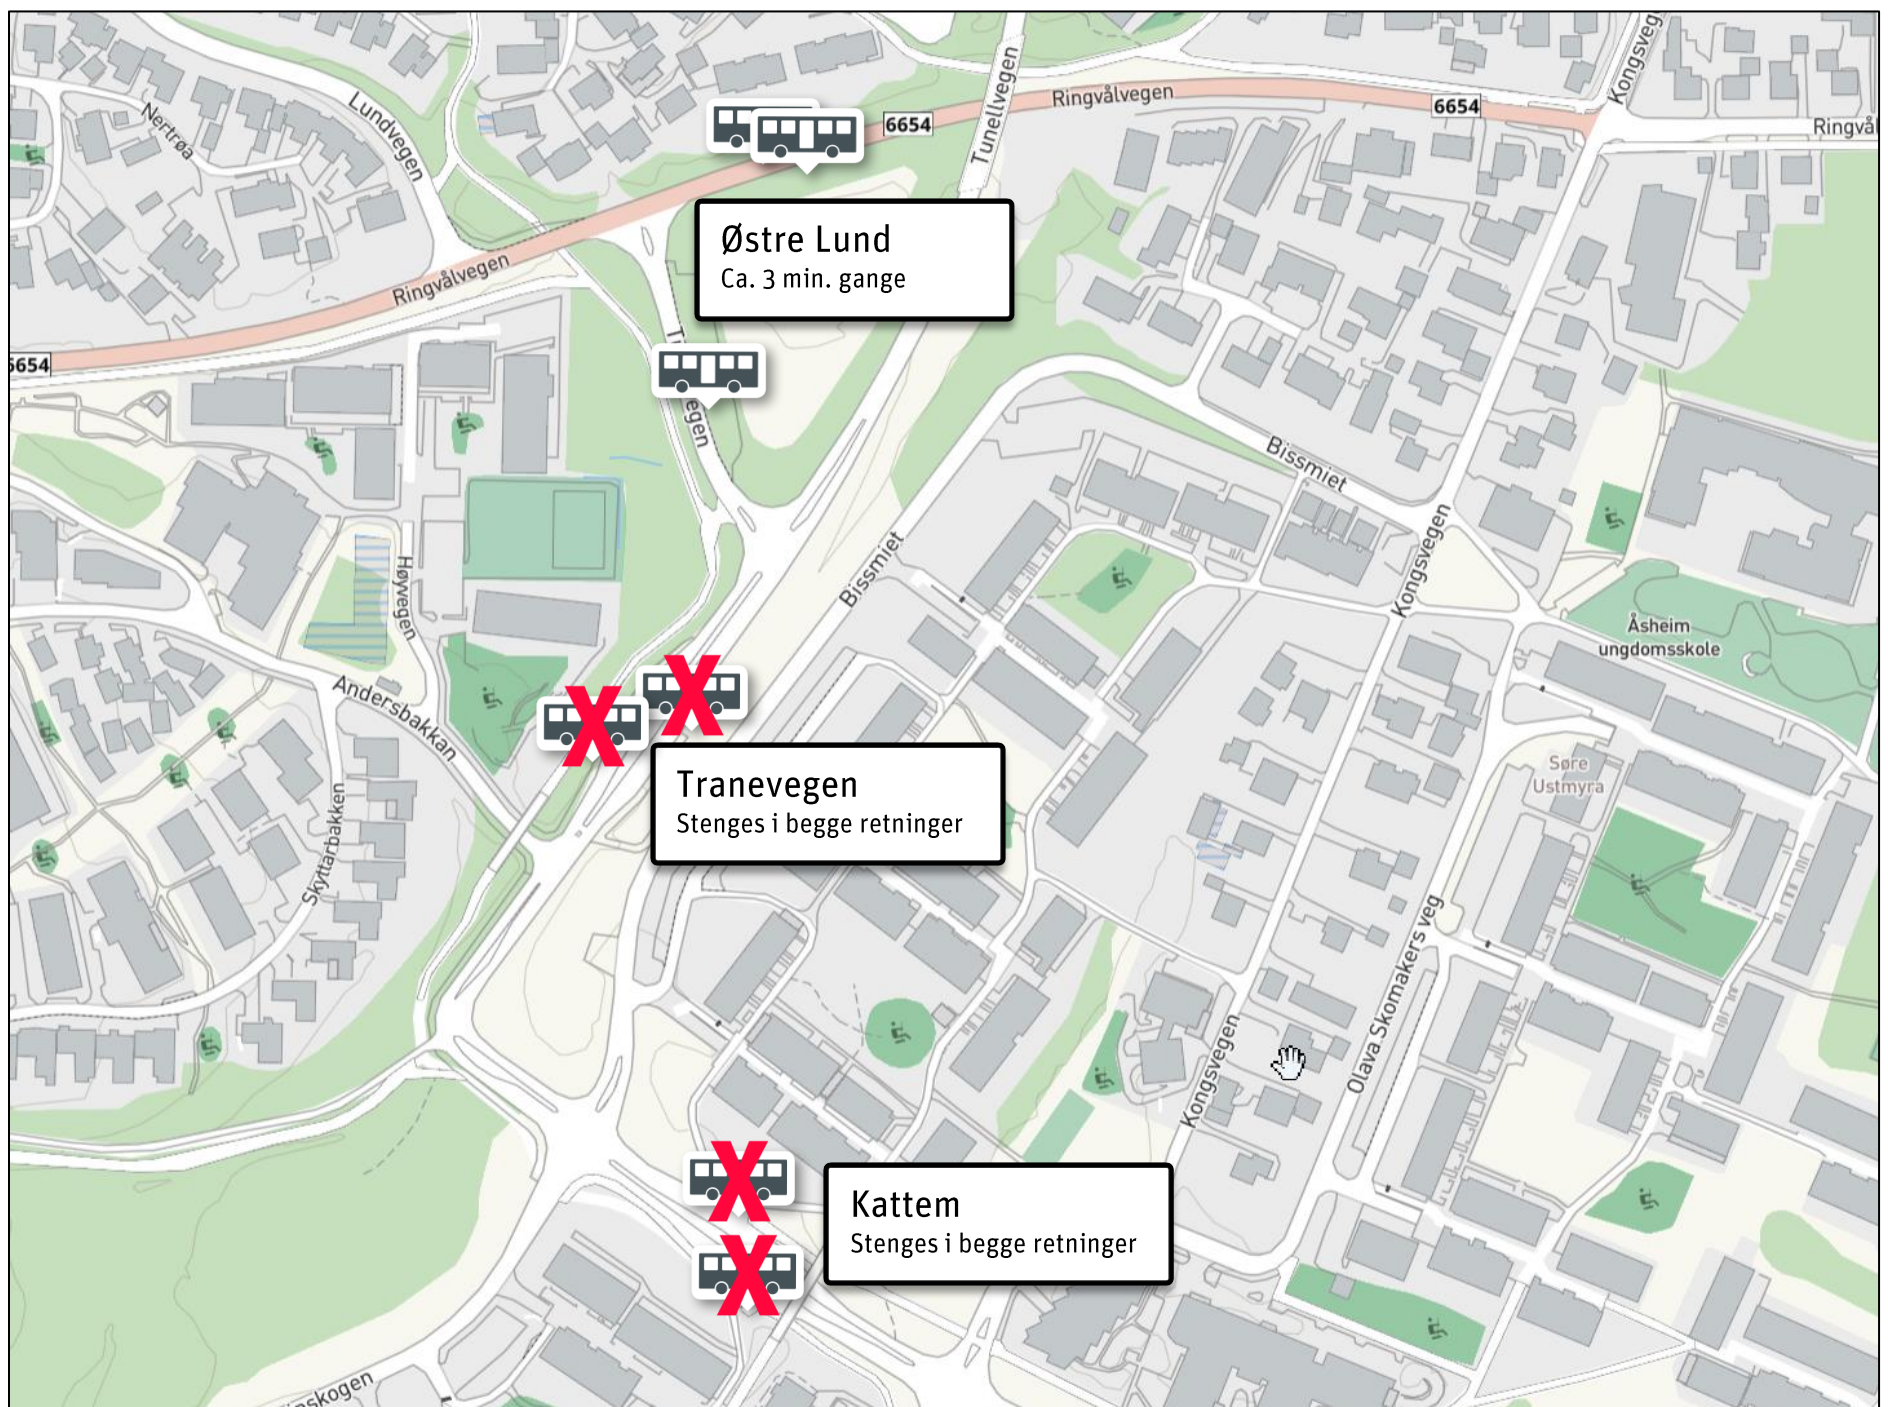

Holdeplassen Tranevegen stenges permanent 3. august

Holdeplassen Tranevegen stenges fra og med 3. august i begge retninger. Endringen er permanent. Nærmeste alternative holdeplass blir Østre Lund. Se kart for forklaring.

Siste
nytt på

Ruteopplysning 177 - atb.no