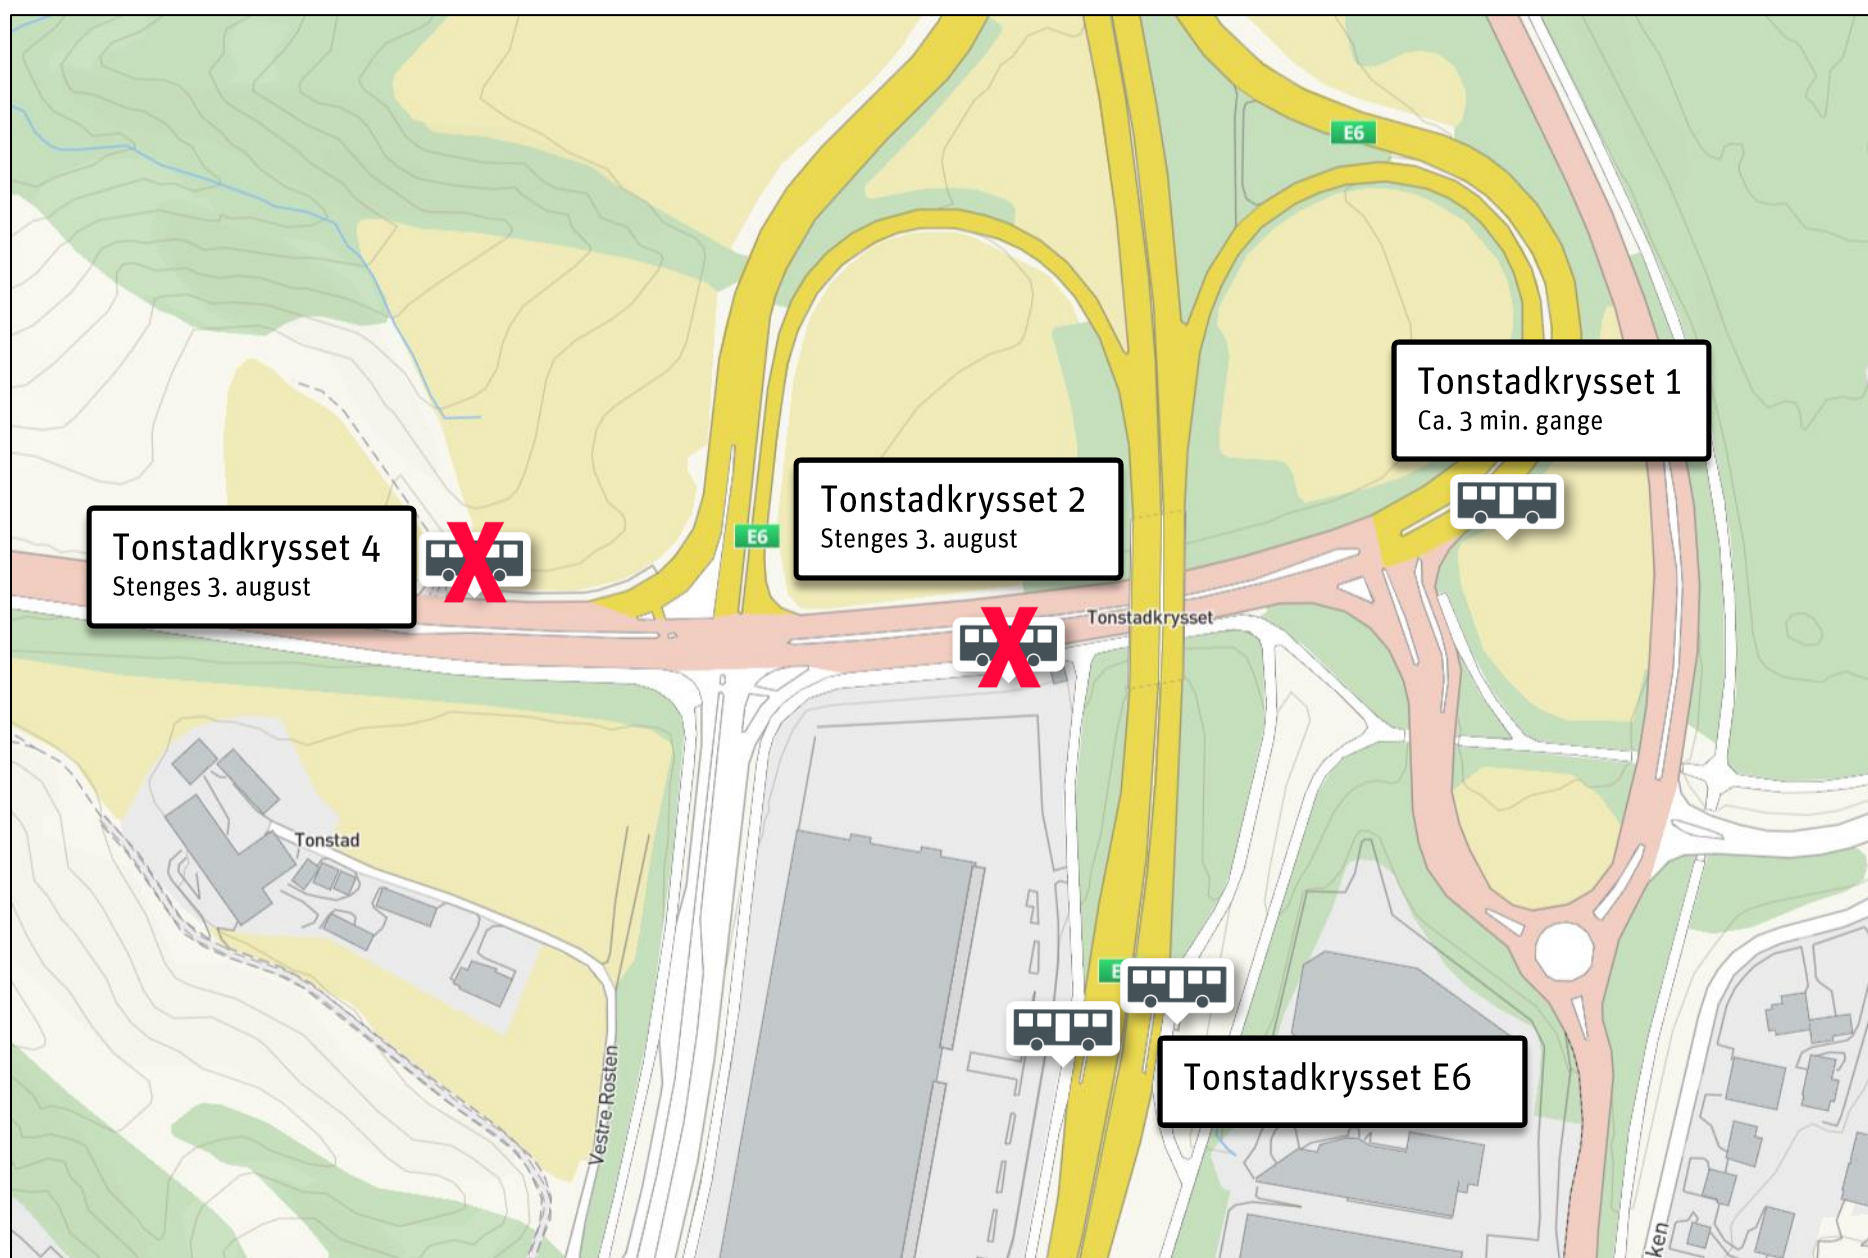

Holdeplassen Tonstadkrysset 2 (K) stenges permanent 3. august

Holdeplassen Tonstadkrysset 2 (K) stenges fra og med 3. august. Endringen er permanent. Nærmeste alternative holdeplass blir Tonstadkrysset 1. Se kart for forklaring.

Siste
nytt på

Ruteopplysning 177 - atb.no