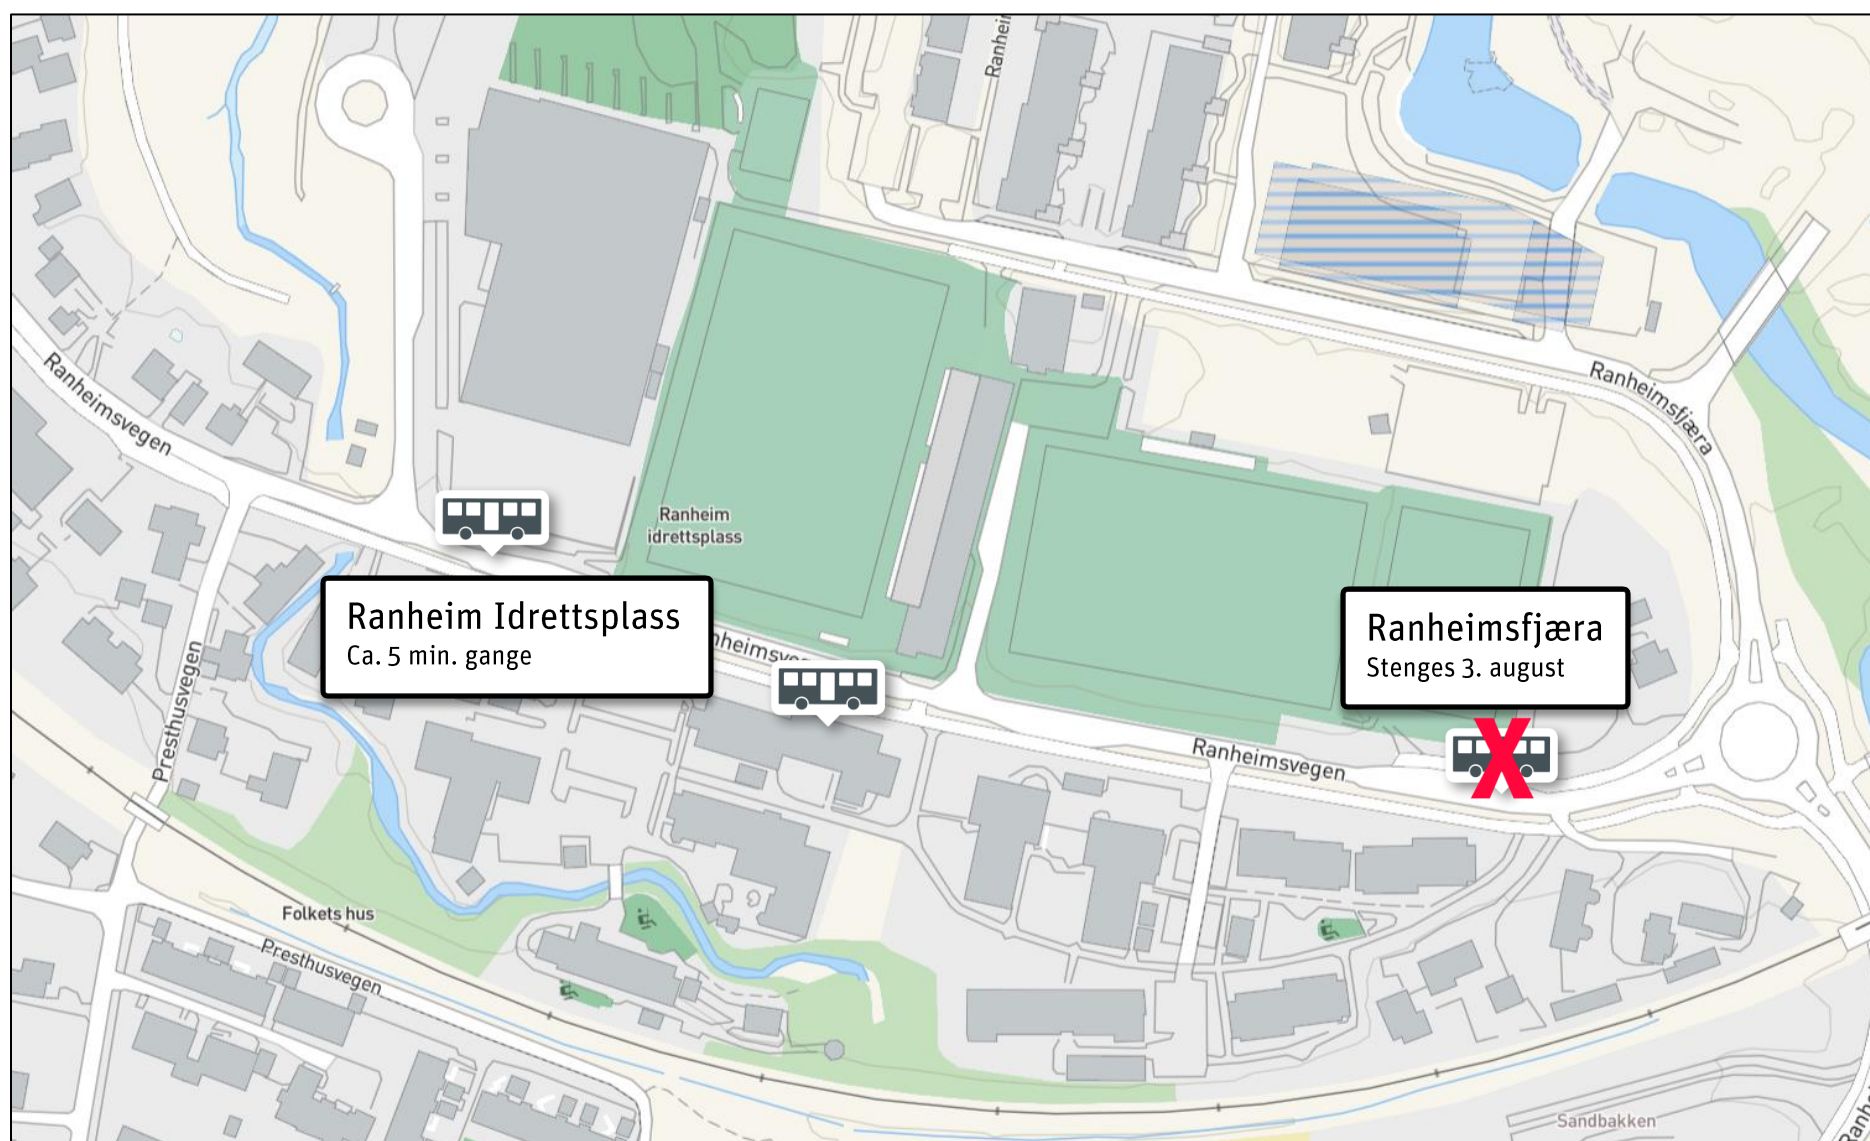

Holdeplassen Ranheimsfjæra stenges permanent 3. august

Holdeplassen Ranheimsfjæra stenges fra og med 3. august. Endringen er permanent. Nærmeste alternative holdeplass blir Ranheim idrettsplass. Se kart for forklaring.

Siste
nytt på

Ruteopplysning 177 - atb.no