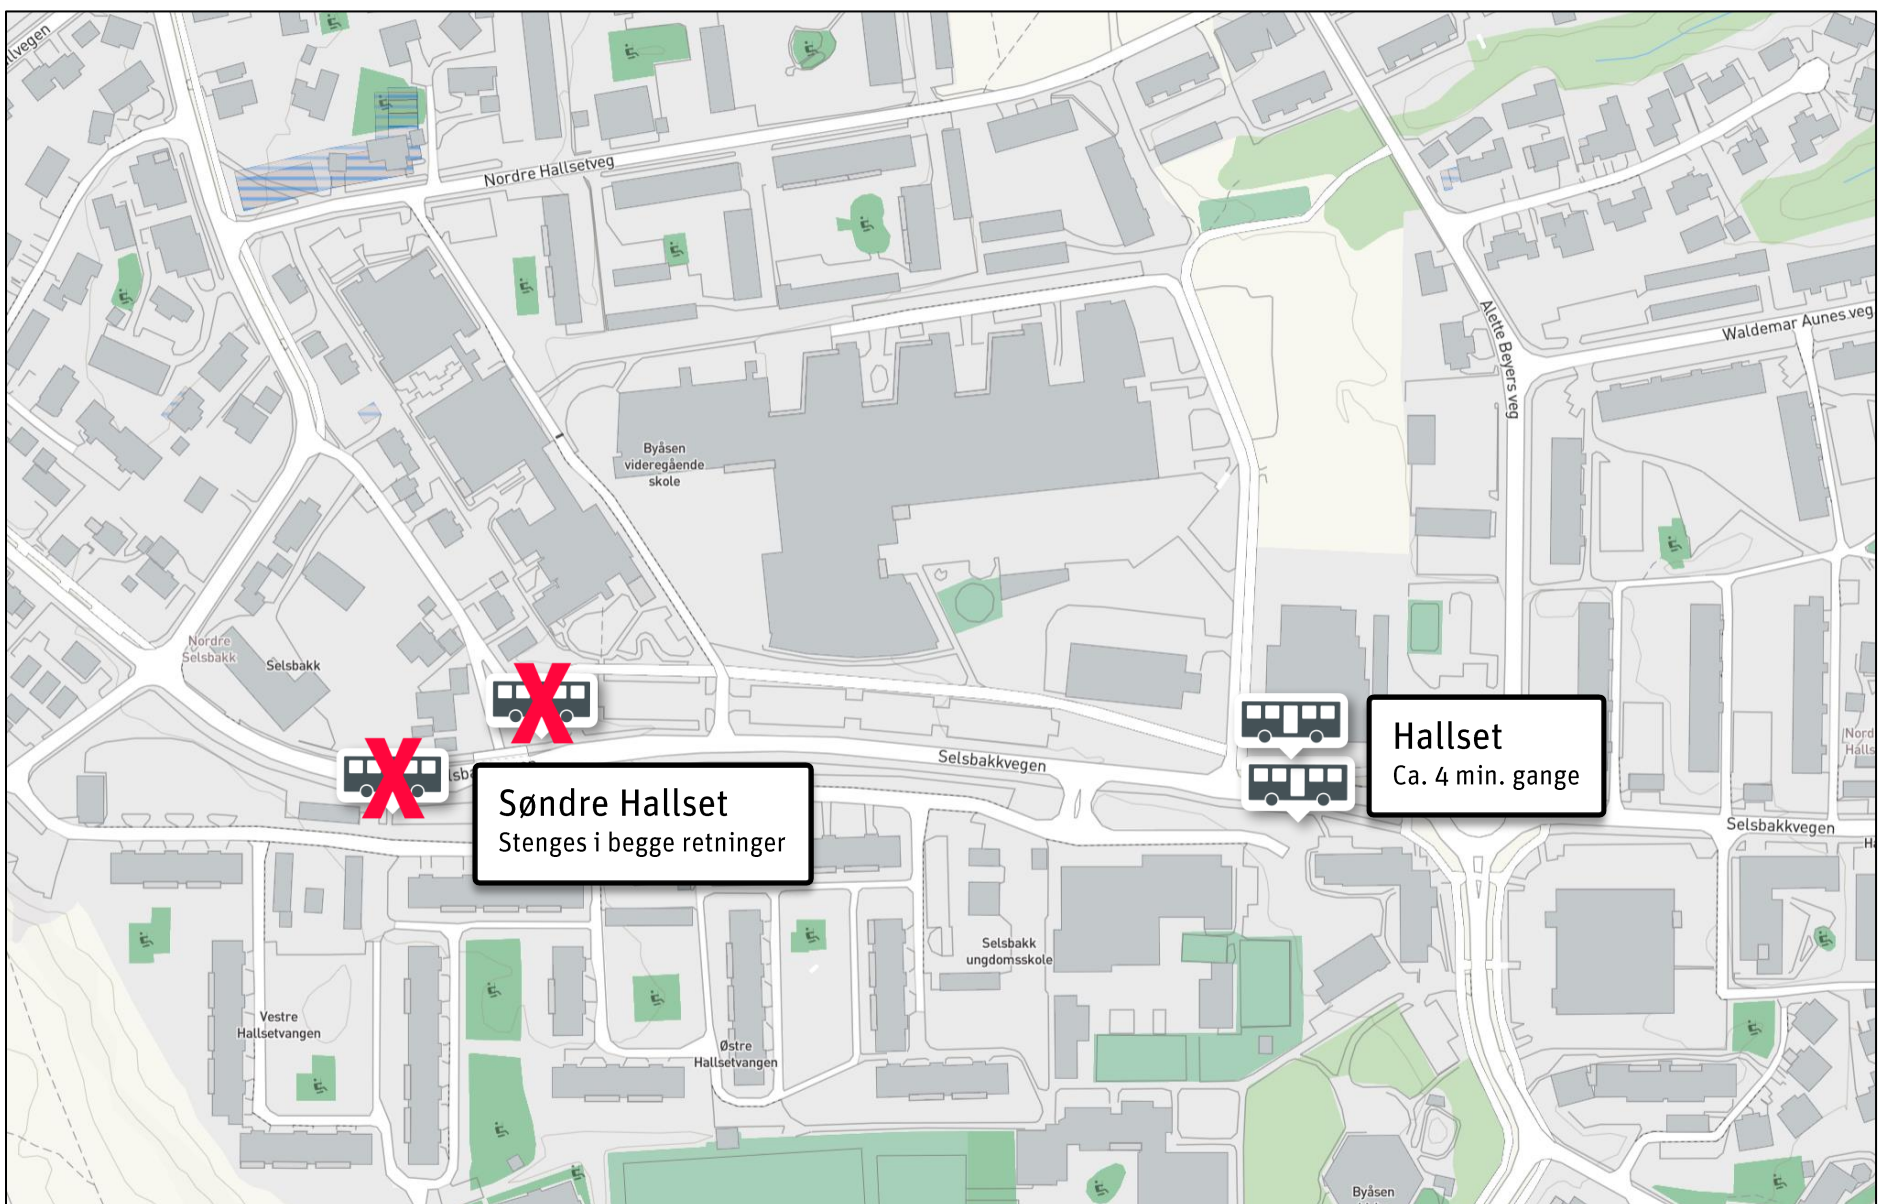

Holdeplassen Søndre Hallset stenges permanent

3. august

Holdeplassen Søndre Hallset stenges fra og med 3. august i begge retninger. Endringen er permanent. Nærmeste alternative holdeplass blir Hallset. Se kart for forklaring.

Siste
nytt på

Ruteopplysning 177 - atb.no