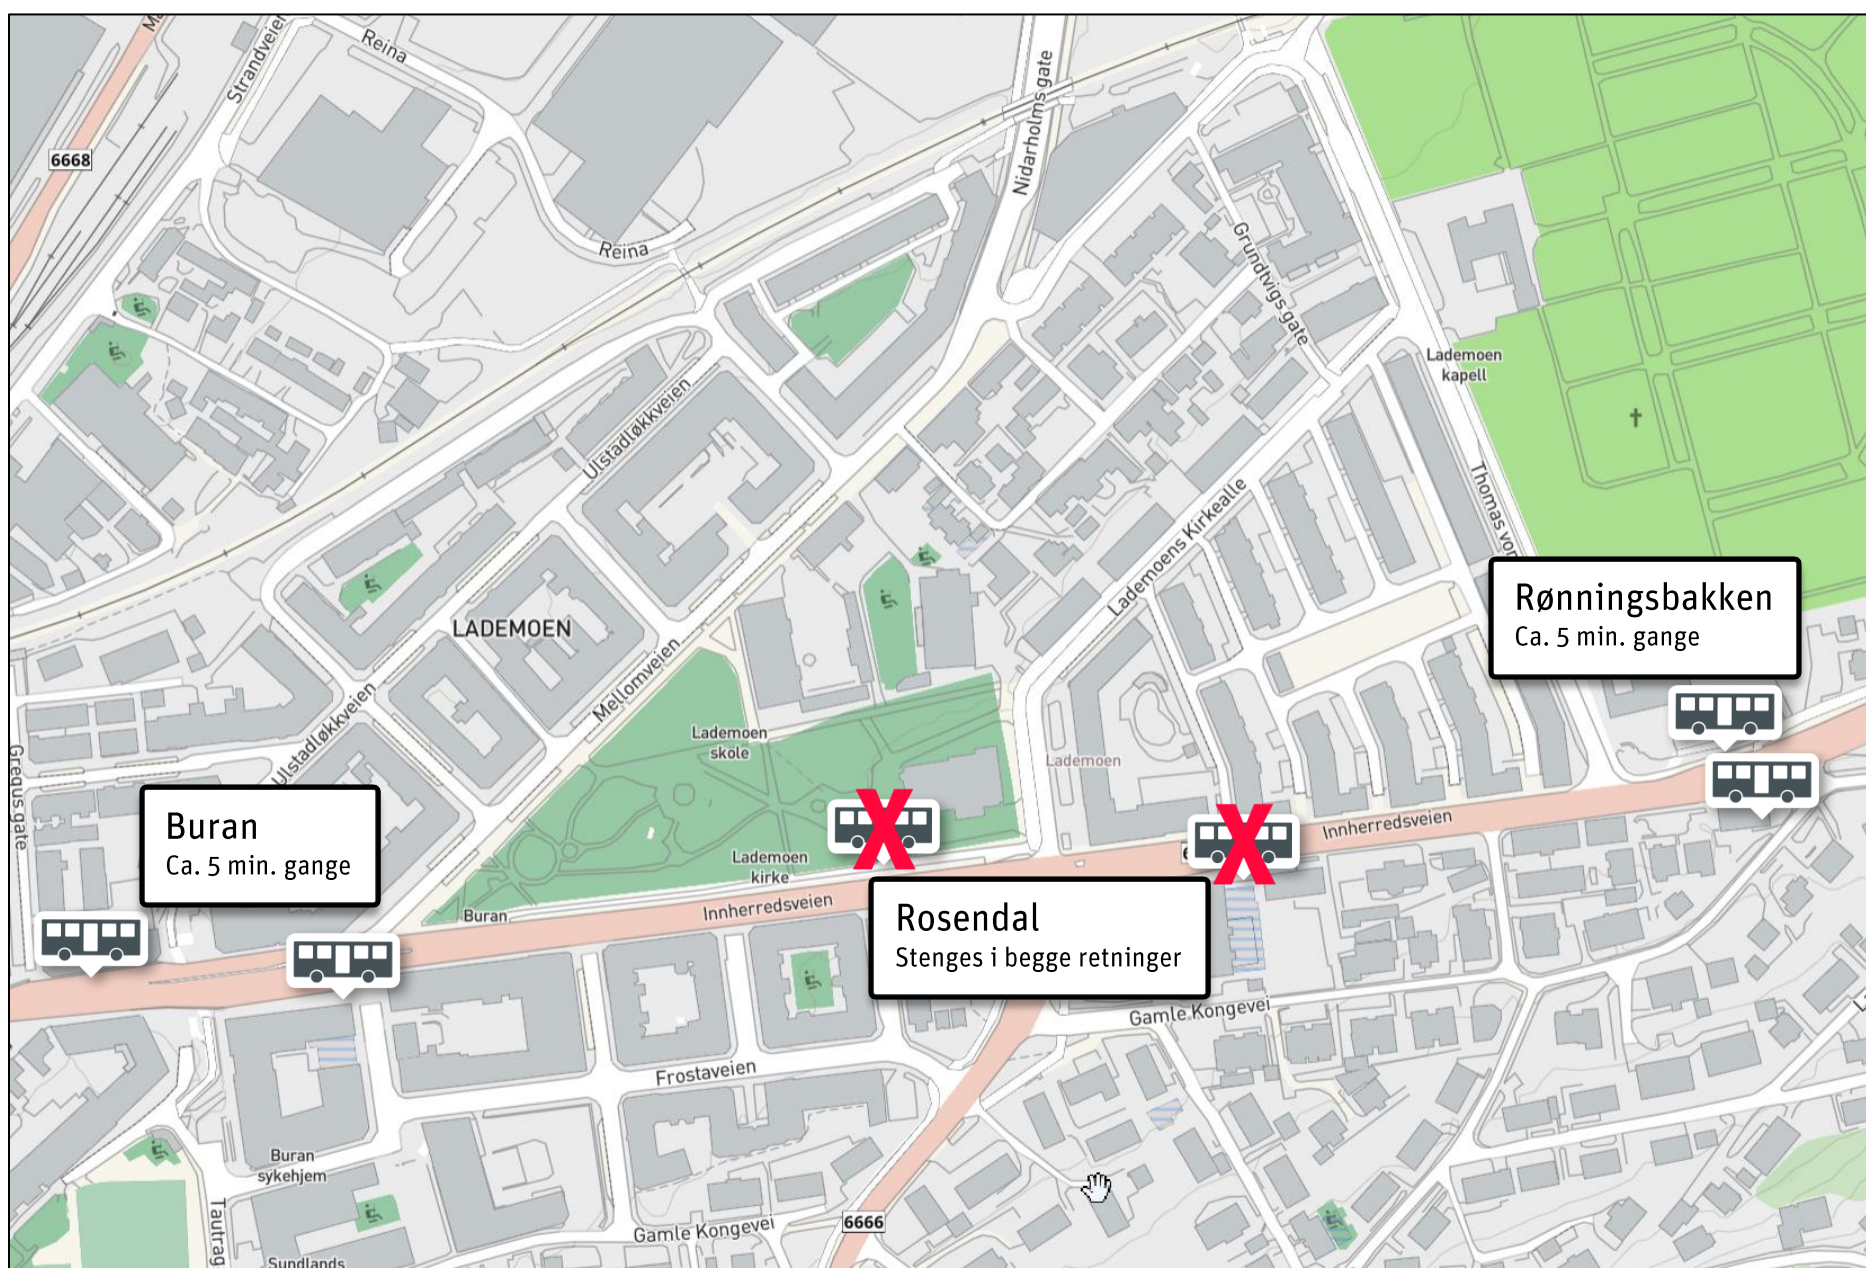

# Holdeplassen Rosendal stenges permanent 3. august

Holdeplassen Rosendal stenges fra og med 3. august i begge retninger. Endringen er permanent. Nærmeste alternative holdeplass blir Rønningsbakken og Buran. Se kart for forklaring.

Siste  
nytt på

Ruteopplysning 177 - atb.no