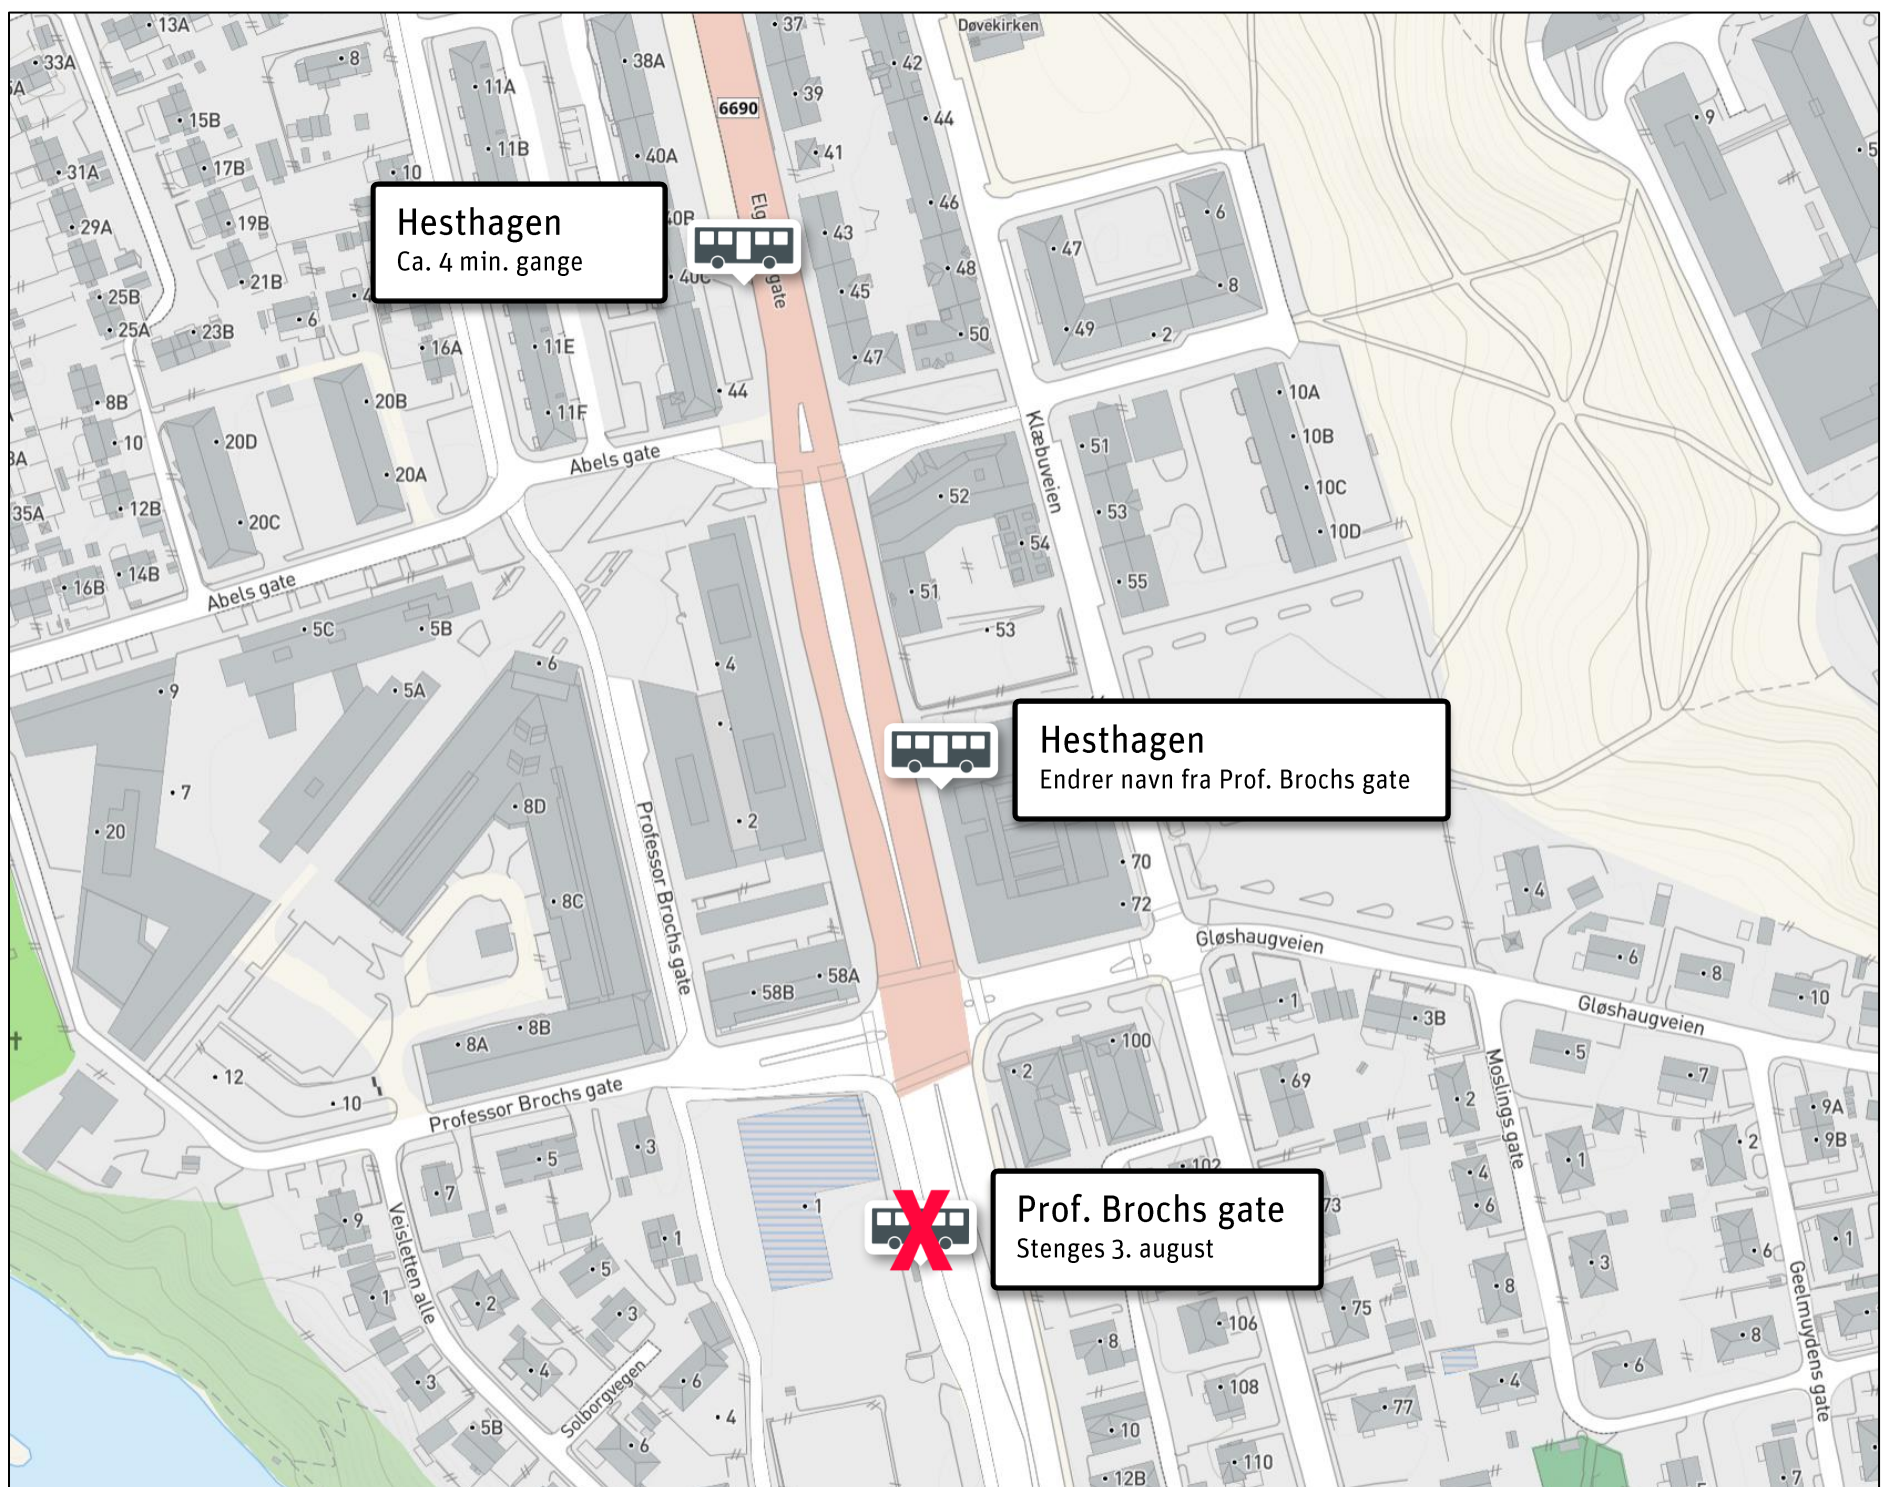

Holdeplassen Professor Brochs gate stenges permanent 3. august

Holdeplassen Professor Brochs gate stenges fra og med 3. august. Endringen er permanent. Nærmeste alternative holdeplass blir Hesthagen. Se kart for forklaring.

Siste
nytt på

Ruteopplysning 177 - atb.no