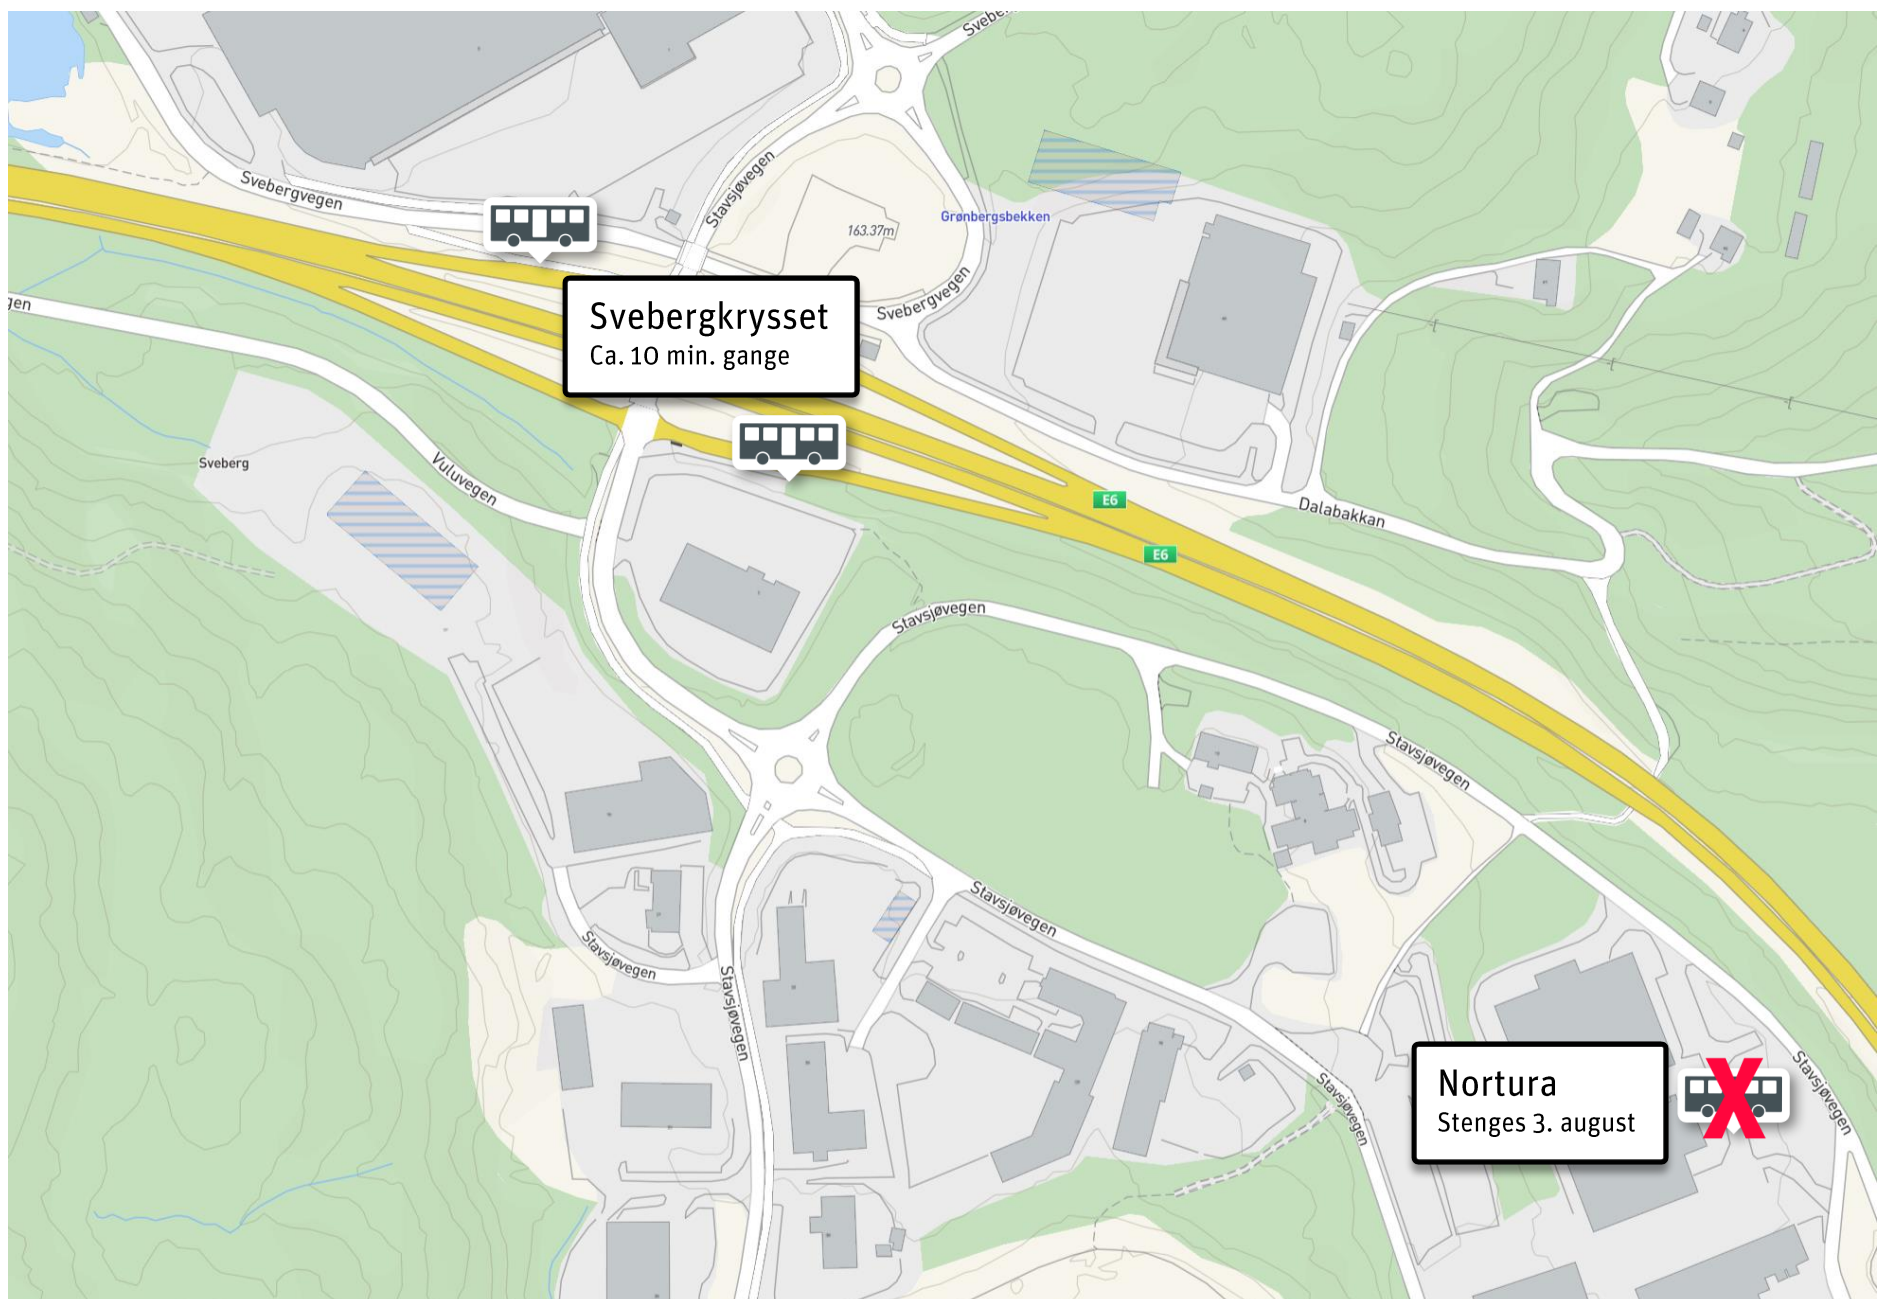

# Holdeplassen Nortura stenges permanent 3. august

Holdeplassen Nortura stenges fra og med 3. august i begge retninger. Endringen er permanent. Nærmeste alternative holdeplass blir Svebergkrysset. Se kart for forklaring.

Siste  
nytt på

Ruteopplysning 177 - atb.no